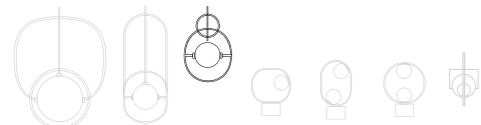

loop II

w: 31 cm / 12"
d: 15 cm / 6"
h: 47 cm / 18"

structure: lacquered metal, polished or satin brass, copper, bronze or nickel
globe: glass
bulbs 1 x LED G9 max. 7W

estrutura: metal lacado, latão, cobre, bronze ou nickel polido ou satinado
globo: vidro
lâmpadas 1 x LED G9 máx.7W

2