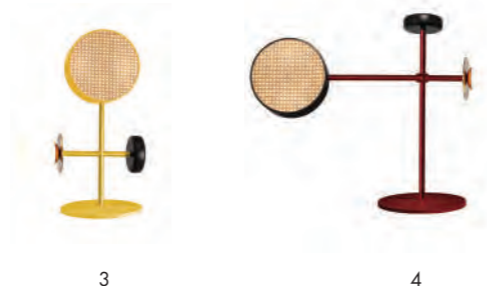

monaco table I/II (adjustable arm/braço ajustável)

I w: 45 cm / 18"   II w: 65 cm / 26"
d: 25 cm / 10"   d: 25 cm / 10"
h: 65 cm / 26"   h: 75 cm / 30"

structure: lacquered metal / **detail:** lacquered wood
globes: glass
light cylinders: lacquered metal, natural rattan
circles: polished or satin brass or nickel
bulbs 3 x LED G9 max. 7W ☞

estrutura: metal lacado / **detalhe:** madeira lacado
globos: vidro
cilindros de luz: metal lacado, palhinha natural
círculos: latão ou níquel polido
lâmpadas 3 x LED G9 máx.7W ☞