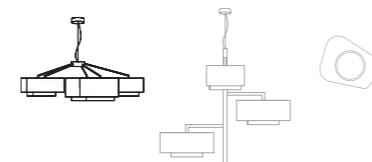

U.

131

1

carousel

5 arms 5 braços 3 arms 3 braços
 Ø: 110 cm / 43" Ø: 89 cm / 35"
 h: 40 cm / 16" h: 40 cm / 16"

estrutura: lacquered metal
 abat-jours: cotton
 energy saving bulb E27 / 3 or 5 x23W 

estrutura: metal lacado
 abat-jours: algodão
 lâmpada económica E27 / 3 or 5 x23W 