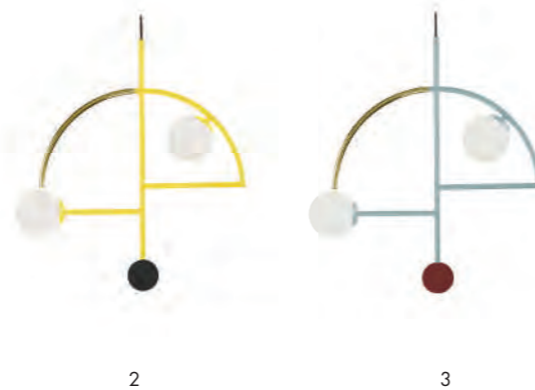

helio III

w: 63 cm / 25"
d: 12 cm / 4,7"
h: 73 cm / 29"

structure: lacquered metal, polished or satin brass or nickel.
globes: glass
half spheres: lacquered wood
bulbs 2 x LED G9 max. 7W

estrutura: metal lacado, latão ou nickel polido ou satinado
globos: vidro
meias esferas: madeira lacada
lâmpadas 2 x LED G9 máx.7W

2

3