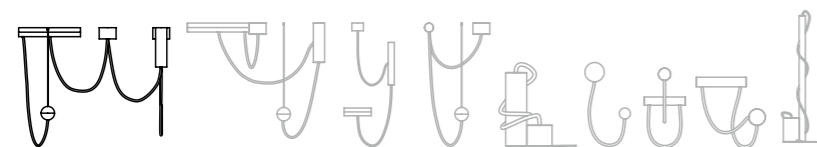

flow

H: 106 cm / 42"
W: 134 cm / 53"
D: 68 cm / 27"

cylinders: lacquered metal
sphere: travertine marble
led strip lights
24v 12w per meter

cilindros: metal lacado
esfera: mármore travertino
fitas led
24v 12w por metro

2

3

flow I

H: 103 cm / 40,5"
W: 122 cm / 48"
D: 114 cm / 45"

cylinders: lacquered metal
sphere: travertine marble
led strip lights
24v 12w per meter

cilindros: metal lacado
esfera: mármore travertino
fitas led
24v 12w por metro