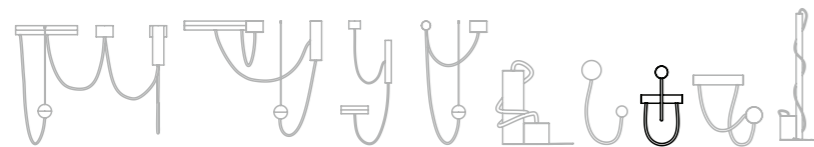

H: 58 cm / 23"
W: 30 cm / 12"
D: 20 cm / 8"

cylinders: lacquered metal
led strip lights
24v 12w per meter

cilindros: metal lacado
fita led
24v 12w por metro

2

3

flow wall III

H: 51 cm / 20"
W: 50cm / 20"
D: 9 cm / 3,5"