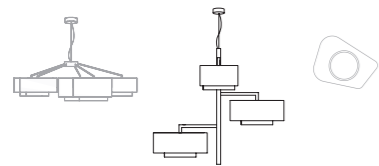

carousel I

Ø: 97 cm / 38"
h: 86 cm / 34"

estrutura: lacquered metal
abat-jours: cotton
energy saving bulb E27 / 3x23W

estrutura: metal lacado
abat-jours: algodão
lâmpada económica E27 / 3x23W

2