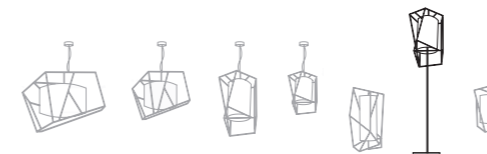

2

3

star floor

Ø: 45 cm / 18"
h: 170 cm / 67"

structure: lacquered metal, polished or satin brass, copper or nickel
abat-jour: linen
energy saving bulb E27 / 1x23W

estrutura: metal lacado, latão, cobre ou nickel
abat-jour: linho
lâmpada económica E27 / 1x23W