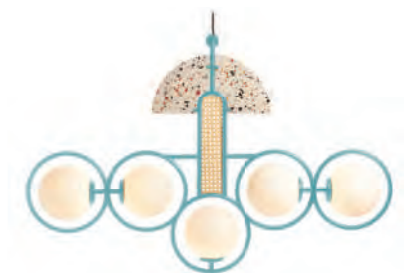

structure: lacquered metal, rattan
globes: glass
half-circle: terrazzo
bulbs 5 x LED G9 max. 7W

estrutura: metal lacado, palhinha natural
globos: vidro
meio círculo: terrazzo
lâmpadas 5 x LED G9 máx. 7W