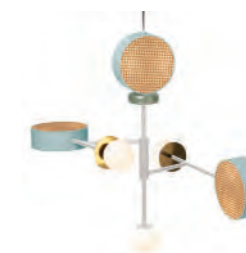

monaco

w: 94 cm / 37"
d: 73 cm / 29"
h: 99 cm / 39"

structure: lacquered metal / **detail:** lacquered wood
globes: glass
light cylinders: lacquered metal, natural rattan
circles: polished or satin brass or nickel
bulbs 9 x LED G9 max. 7W ☞

estrutura: metal lacado / **detalhe:** madeira lacado
globos: vidro
cilindros de luz: metal lacado, palhinha natural
círculos: latão ou níquel polido
lâmpadas 9 x LED G9 máx. 7W ☞

2