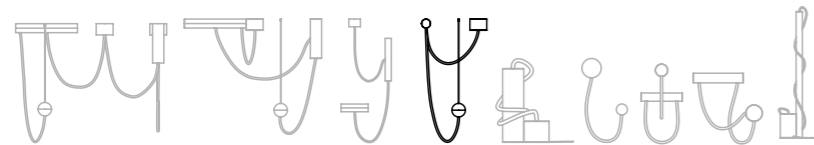

flow III

H: 111 cm / 44"
W: 58 cm / 23"
D: 61 cm / 24"

cylinders: lacquered metal
led strip lights
24v 12w per meter

cilindros: metal lacado
fita led
24v 12w por metro