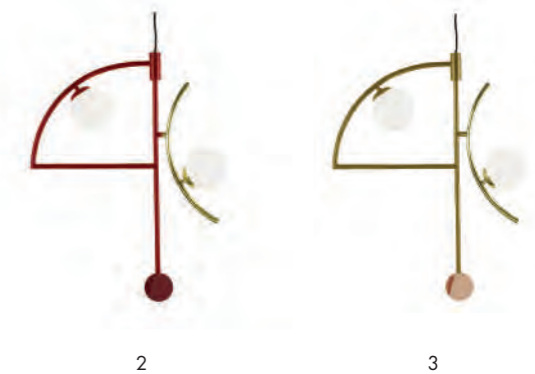

suspension lamp

1

helio II

w: 35 cm / 14"
d: 12 cm / 4,7"
h: 50 cm / 20"

structure: lacquered metal, polished or satin brass or nickel
globes: glass
half spheres: lacquered wood
bulbs 2 x LED G9 max. 7W

estrutura: metal lacado, latão ou nickel polido ou satinado
globos: vidro
meias esferas: madeira lacada
lâmpadas 2 x LED G9 máx.7W

suspension lamp

1

helio III

w: 63 cm / 25"
d: 12 cm / 4,7"
h: 73 cm / 29"

structure: lacquered metal, polished or satin brass or nickel.
globes: glass
half spheres: lacquered wood
bulbs 2 x LED G9 max. 7W

estrutura: metal lacado, latão ou nickel polido ou satinado
globos: vidro
meias esferas: madeira lacada
lâmpadas 2 x LED G9 máx.7W

2

3

2

3