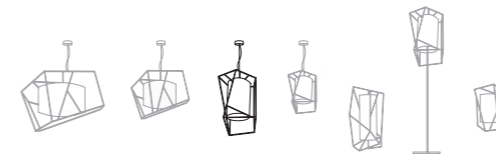

2

3

suspension lamp

1

star II

Ø: 45 cm / 18"
h: 72 cm / 28"

structure: lacquered metal, polished or satin brass, copper or nickel
abat-jour: linen
energy saving bulb E27 / 1x23W 

estrutura: metal lacado, latão, cobre ou nickel
abat-jour: linho
lâmpada económica E27 / 1x23W 