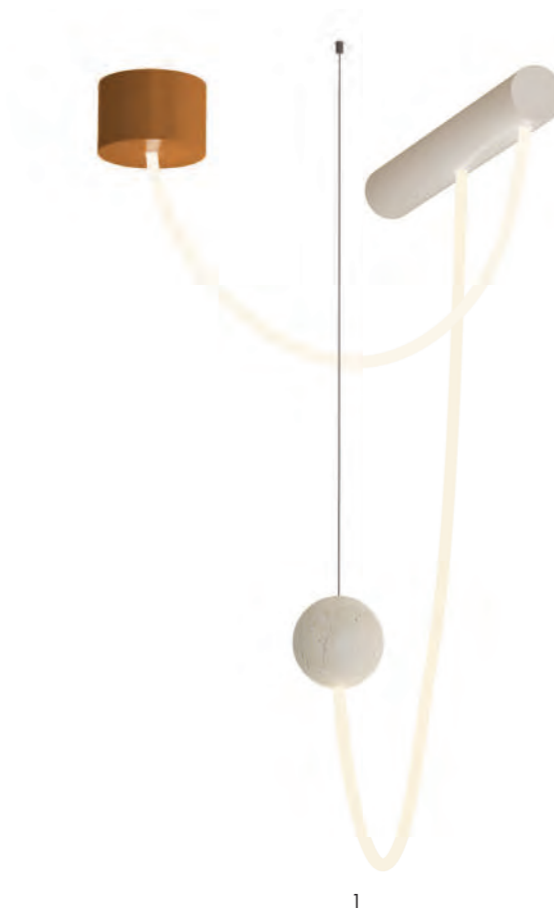

cilindros: metal lacado
esfera: mármore travertino
fitas led
 24v 12w por metro

2

3

suspension lamp

U.

flow II

H: 110 cm / 43"
W: 58 cm / 23"
D: 61 cm / 24"

cylinders: lacquered metal
sphere: travertine marble
led strip lights
24v 12w per meter