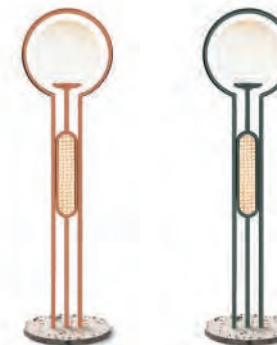

2

3

frame floor

w: 40 cm / 16"
d: 30 cm / 12"
h: 170 cm / 67"

structure: lacquered metal, rattan
globe: glass
base: terrazzo
bulbs 1 x LED G9 max. 7W

estrutura: metal lacado, palhinha natural
globo: vidro
base: terrazzo
lâmpadas 1 x LED G9 máx.7W