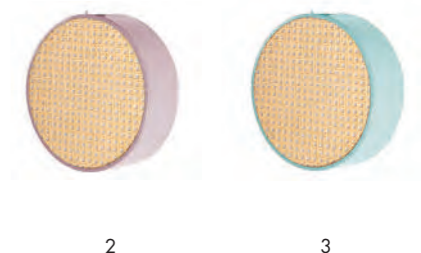

monaco wall I

Ø: 27,5 cm / 11"
45 cm / 18"
55 cm / 22"
d: 9 cm / 3,5"

structure: lacquered metal, natural rattan
bulbs 2 x LED G9 max. 4W

estrutura: metal lacado, palhinha natural
lâmpadas 2 x LED G9 máx. 4W