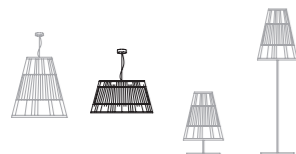

table lamp

U.

1

1t

up I

Ø: 68 cm / 27"
h: 39 cm / 15"

structure: lacquered metal
ring: lacquered metal
abat-jour: cotton
energy saving bulb E27 / 1x23W

estrutura: metal lacado
anel: metal lacado
abat-jour: algodão
lâmpada económica E27 / 1x23W