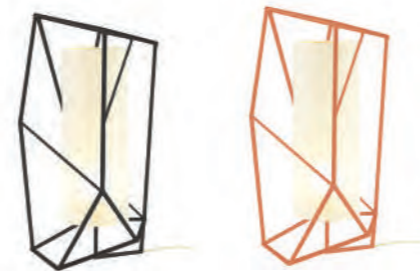

3

star table

Ø: 33 cm / 13"
h: 72 cm / 28"

structure: lacquered metal, polished or satin brass, copper or nickel
abat-jour: linen
energy saving bulb E27 / 1x15W

estrutura: metal lacado, latão, cobre ou nickel
abat-jour: linho
lâmpada económica E27 / 1x15W

2