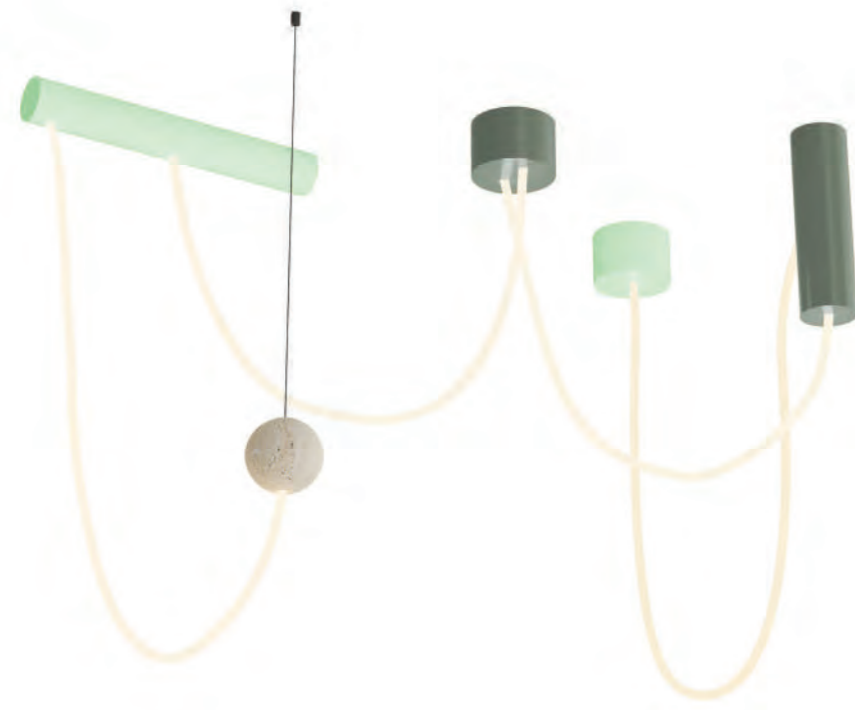

Benvido ao nosso universo, onde a criatividade, qualidade e confiança são as directrizes.

collection

1

1

flow

H: 106 cm / 42"
 W: 134 cm / 53"
 D: 68 cm / 27"

cylinders: lacquered metal
sphere: travertine marble
led strip lights
 24v 12w per meter