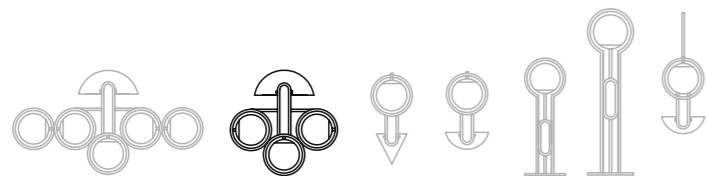

2

67

suspension lamp

1

frame I

w: 70 cm / 28"
d: 18 cm / 7"
h: 64 cm / 25"

structure: lacquered metal, rattan
globes: glass
half-circle: terrazzo
bulbs 3 x LED G9 max. 7W

estrutura: metal lacado, palhinha natural
globos: vidro
meio círculo: terrazzo
lâmpadas 3 x LED G9 máx.7W