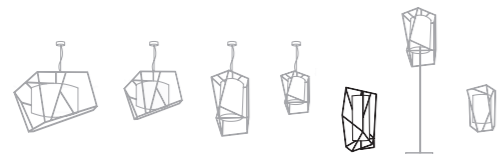

star table

Ø: 33 cm / 13"
h: 72 cm / 28"

structure: lacquered metal, polished or satin brass, copper or nickel
abat-jour: linen
energy saving bulb E27 / 1x15W

estrutura: metal lacado, latão, cobre ou nickel
abat-jour: linho
lâmpada económica E27 / 1x15W

2