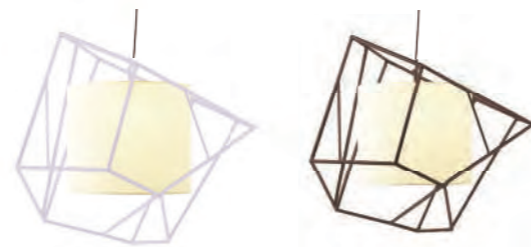

2

3

suspension lamp

1

star I

Ø: 60 cm / 24"
h: 50 cm / 20"

structure: lacquered metal, polished or satin brass, copper or nickel
abat-jour: linen
energy saving bulb E27 / 1x23W 

estrutura: metal lacado, latão, cobre ou nickel
abat-jour: linho
lâmpada económica E27 / 1x23W 