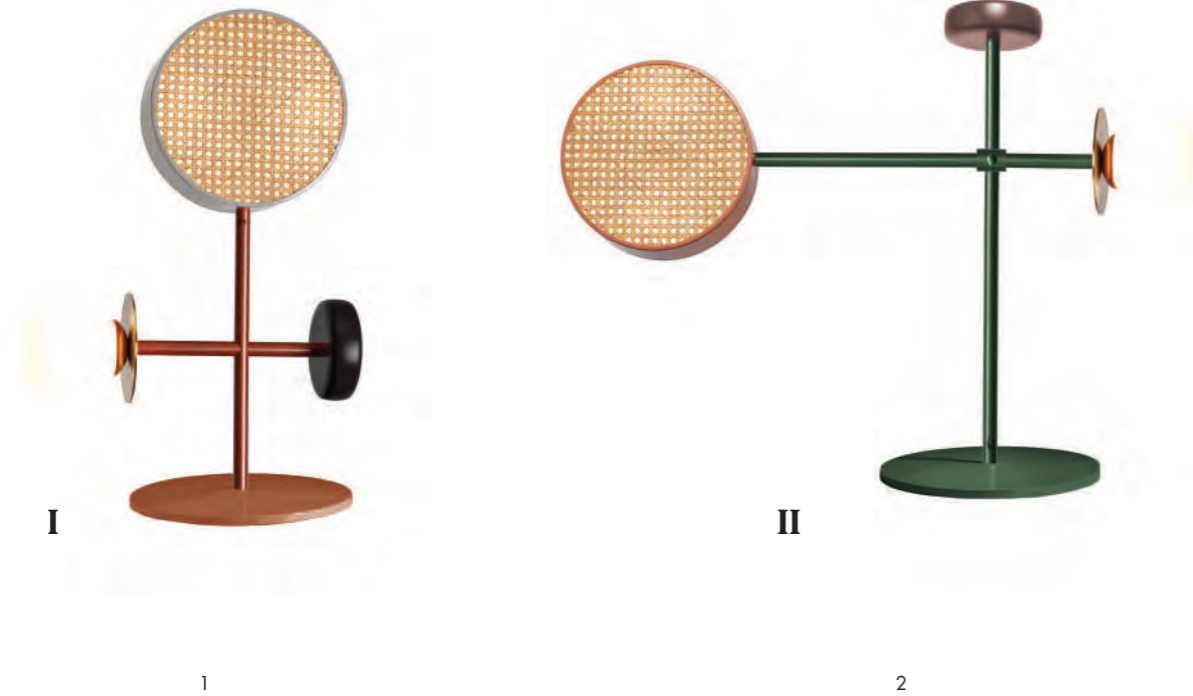

structure: lacquered metal / **detail:** lacquered wood
globes: glass
light cylinders: lacquered metal, natural rattan
circles: polished or satin brass or nickel
bulbs 3 x LED G9 max. 7W

estrutura: metal lacado / **detalhe:** madeira lacado
globos: vidro
cilindros de luz: metal lacado, palhinha natural
círculos: latão ou níquel polido
lâmpadas 3 x LED G9 máx.7W

2

3

suspension lamp

U.

1

monaco III

w: 44 cm / 17"
 d: 15 cm / 6"
 h: 70 cm / 28"

structure: lacquered metal / detail: lacquered wood
 globes: glass
 light cylinders: lacquered metal, natural rattan
 circles: polished or satin brass or nickel
 bulbs 6 x LED G9 max. 7W

estrutura: metal lacado / detalhe: madeira lacado
 globos: vidro
 cilindros de luz: metal lacado, palhinha natural
 círculos: latão ou níquel polido
 lâmpadas 6 x LED G9 máx. 7W

2

3

monaco table I/II (adjustable arm/braço ajustável)

I w: 45 cm / 18" II w: 65 cm / 26"
 d: 25 cm / 10" d: 25 cm / 10"
 h: 65 cm / 26" h: 75 cm / 30"

structure: lacquered metal / **detail:** lacquered wood
 globes: glass
 light cylinders: lacquered metal, natural rattan
 circles: polished or satin brass or nickel
 bulbs 3 x LED G9 max. 7W ☞