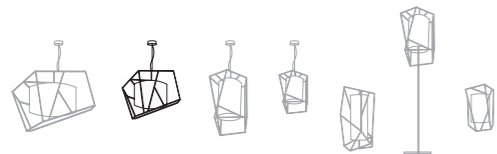

2

3

suspension lamp

1

star I

Ø: 60 cm / 24"
h: 50 cm / 20"

structure: lacquered metal, polished or satin brass, copper or nickel
abat-jour: linen
energy saving bulb E27 / 1x23W 

estrutura: metal lacado, latão, cobre ou nickel
abat-jour: linho
lâmpada económica E27 / 1x23W 