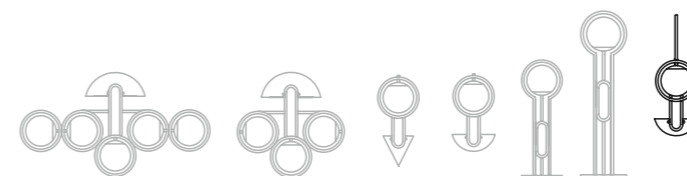

frame wall

w: 45 cm / 18"
d: 28 cm / 11"
h: 85,5 cm / 34"

structure: lacquered metal, rattan
globe: glass
half circle: terrazzo
bulbs 1 x LED G9 max. 7W

estrutura: metal lacado, palhinha natural
globo: vidro
meio círculo: terrazzo
lâmpadas 1 x LED G9 máx.7W