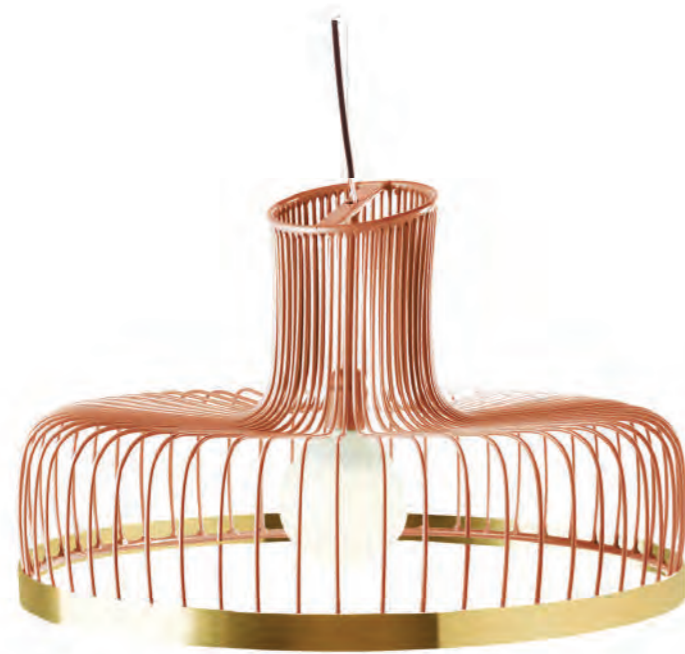

structure: lacquered metal, polished or satin brass, copper or nickel
abat-jour: linen
energy saving bulb E27 / 1x20W 

estrutura: metal lacado, latão, cobre ou nickel
abat-jour: linho
lâmpada económica E27 / 1x20W 

2

3

suspension lamp

1

spider

Ø: 70 cm / 28"
h: 35 cm / 14"

structure: lacquered metal
ring: lacquered metal, polished or satin brass, copper or nickel
energy saving bulb E27 / 1x23W 

estrutura: metal lacado
anel: metal lacado, latão, cobre ou nickel
lâmpada económica E27 / 1x23W 

2

3

suspension lamp

1

spider I

Ø: 52 cm / 20"
h: 70 cm / 28"

structure: lacquered metal
ring: lacquered metal, polished or satin brass, copper or nickel
energy saving bulb E27 / 1x23W 

estrutura: metal lacado
anel: metal lacado, latão, cobre ou nickel
lâmpada económica E27 / 1x23W 