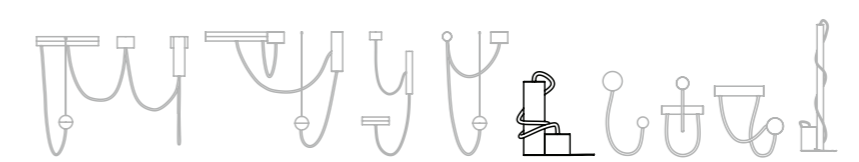

cylinders: lacquered metal
led strip lights
24v 12w per meter

cilindros: metal lacado
fita led
24v 12w por metro

2

3

table lamp

U.

1

flow table

H: 40 cm / 16"
 W: 22cm / 8,6"
 D: 12 cm / 4,7"

cylinders: lacquered metal
 marble cylinder: marble
 led strip lights
 24v 12w per meter

cilindros: metal lacado
 cilindro de mármore: travertino
 fita led
 24v 12w por metro