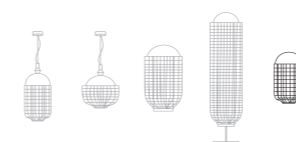

magnolia wall

w: 30 cm / 12"
d: 13 cm / 5"
h: 56 cm / 22"

top: lacquered metal, polished or satin brass, copper, bronze or nickel
structure: lacquered metal, polished or satin brass, copper or nickel
abat-jour: cotton
energy saving bulb E27 / 1x23W

topo: metal lacado, latão, cobre, bronze ou nickel polido ou satinado
estrutura: metal lacado, latão, cobre ou nickel polido ou satinado
abat-jour: algodão
lâmpada económica E27 / 1x23W