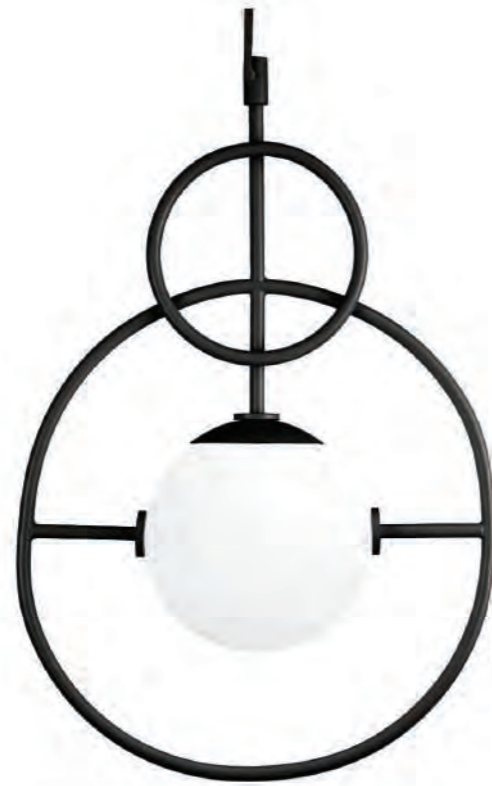

structure: lacquered metal, polished or satin brass, copper, bronze or nickel
globe: glass
bulbs 1 x LED G9 max. 7W 

estrutura: metal lacado, latão, cobre, bronze ou nickel polido ou satinado
globo: vidro
lâmpadas 1 x LED G9 máx. 7W 

2

3

suspension lamp

1

loop I

w: 26 cm / 10"
d: 15 cm / 6"
h: 74 cm / 29"

structure: lacquered metal, polished or satin brass, copper, bronze or nickel
globe: glass
bulbs 1 x LED G9 max. 7W 

estrutura: metal lacado, latão, cobre, bronze ou nickel polido ou satinado
globo: vidro
lâmpadas 1 x LED G9 máx. 7W 

2

3

suspension lamp

table lamp

1

1

loop II

w: 31 cm / 12"
d: 15 cm / 6"
h: 47 cm / 18"