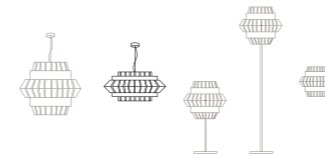

U.

1

comb

Ø: 74 cm / 29"
h: 60 cm / 24"

structure: lacquered metal
rings: lacquered metal, polished brass or copper
energy saving bulb E27 / 1x23W 

estrutura: metal lacado
anéis: metal lacado, latão ou cobre polido
lâmpada económica E27 / 1x23W 

Ø: 75 cm / 30"
h: 35 cm / 14"

structure: lacquered metal
rings: lacquered metal, polished brass or copper
energy saving bulb E27 / 1x23W ◐

estrutura: metal lacado
anéis: metal lacado, latão ou cobre polido
lâmpada económica E27 / 1x23W ◐