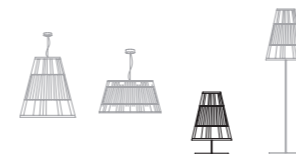

2

3

up table

Ø: 44 cm / 17"
h: 72 cm / 28"

structure: lacquered metal
ring: lacquered metal
abat-jour: cotton
energy saving bulb E27 / 1x15W

estrutura: metal lacado
anel: metal lacado
abat-jour: algodão
lâmpada económica E27 / 1x15W