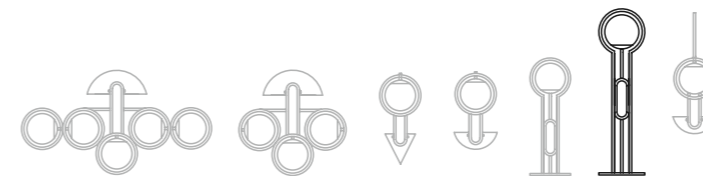

2

3

frame floor

w: 40 cm / 16"
d: 30 cm / 12"
h: 170 cm / 67"

structure: lacquered metal, rattan
globe: glass
base: terrazzo
bulbs 1 x LED G9 max. 7W

estrutura: metal lacado, palhinha natural
globo: vidro
base: terrazzo
lâmpadas 1 x LED G9 máx.7W