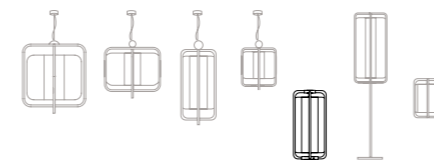

table lamp

U.

1

99

jules table

Ø: 30 cm / 12"
h: 63 cm / 25"

structure: lacquered metal, polished or satin brass, copper nickel or bronze
tubes: polished brass, nickel copper or bronze.
abat-jour: linen
energy saving bulb E27 / 1x23W ◀

estrutura: metal lacado, latão, cobre, nickel ou bronze polido ou satinado
tubos: latão, nickel, cobre ou bronze polido
abat-jour: linho
lâmpada económica E27 / 1x23W ◀

2

3

floor lamp

1

jules floor

Ø: 38 cm / 15"
h: 177 cm / 38"