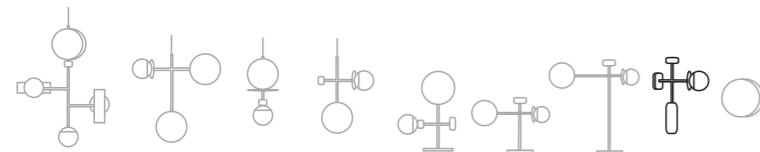

monaco wall

w: 45 cm / 18"
d: 27,5 cm / 11"
h: 70 cm / 28"

structure: lacquered metal / detail: lacquered wood
globes: glass
light cylinders: lacquered metal, natural rattan
circles: polished or satin brass or nickel
bulbs 3 x LED G9 max. 7W

estrutura: metal lacado / detalhe: madeira lacado
globos: vidro
cilindros de luz: metal lacado, palhinha natural
círculos: latão ou níquel polido
lâmpadas 3 x LED G9 máx. 7W