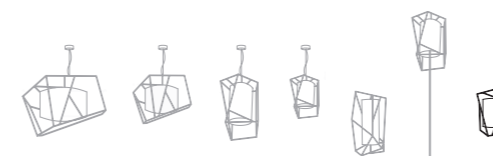

star wall

w: 28 cm / 11"
d: 20 cm / 67"
h: 170 cm / 67"

structure: lacquered metal, polished or satin brass, copper or nickel
abat-jour: linen
energy saving bulb E27 / 1x20W

estrutura: metal lacado, latão, cobre ou nickel
abat-jour: linho
lâmpada económica E27 / 1x20W

2