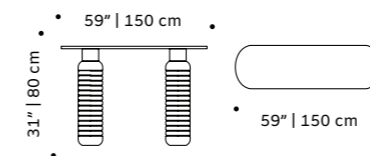

**weight** 461 lb | 209 kg

**dimensions**

w 59" | 150 cm

d 14" | 35 cm

h 31" | 80 cm

//as pictured

top: estremoz rose

bottom: terrazzo africa top, nero maquina middle part, estremoz white matte base