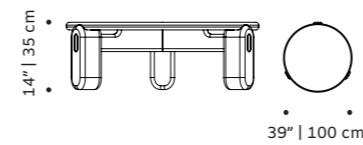

## mona

center table

**top** travertine, estremo white, natural oak, natural walnut or lacquered wood

**feet** lacquered or solid wood

**applications** solid wood

**dimensions** Ø 39" | 100 cm  
h 14" | 35 cm