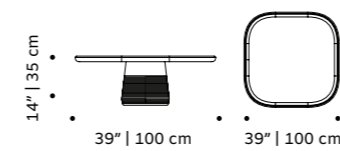

**weight** 331 lb | 150 kg

**dimensions** w 39" | 100 cm  
d 39" | 100 cm  
h 14" | 35 cm

// center table

//as pictured  
top: nude lacquered matte top, estremoz base  
bottom: jade lacquered mate top, estremoz base