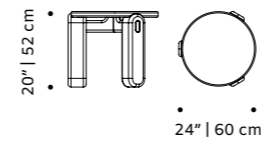

## mona

side table

**top** travertine, estremo white, natural oak,  
natural walnut or lacquered wood

**feet** lacquered or solid wood

**applications** solid wood

**dimensions** Ø 39" | 100 cm  
h 20" | 52 cm