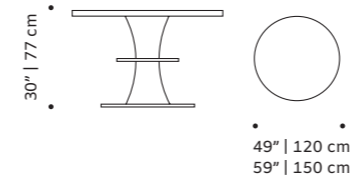

## circule

dinner table

- top** plywood veneer, lacquered MDF or decapé
- base** lacquered MDF
- use** indoor
- weight** 128 lb | 58 kg  
171 lb | 78 kg
- dimensions** ø 49" | 120 cm / ø 59" | 150 cm  
h 30" | 77 cm