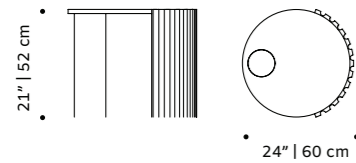

helene

side table

- **top** estremoza rosa, estremoza, nero maquina
- **textured base** estremoza white matte
- **cylindric base** estremoza rosa, estremoza, nero maquina
- **weight** 370 lb | 168 kg
- **dimensions** ø 24" | 60 cm
  h 21" | 52 cm

//as pictured
top: estremoza marble
textured base: estremoza marble
cylindric base: nero maquina