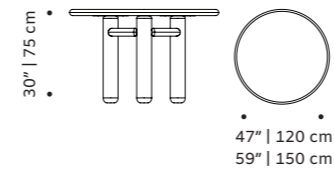

## kai

dinner table

**top** natural oak, natural walnut, estremo white or travertine marble

**feet** lacquered or solid wood

**tubes** lacquered metal

**dimensions** Ø 47" | 120 cm  
59" | 150 cm  
h 30" | 75 cm