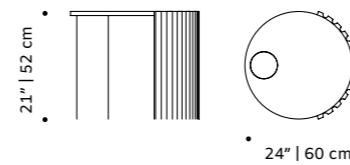

//as pictured
top: travertine
bottom: nude lacquered matte top, extremoz base

// side table

helene

side table

- top** estremoza rosa, estremoza, nero maquina
- textured base** estremoza white matte
- cylindric base** estremoza rosa, estremoza, nero maquina
- weight** 370 lb | 168 kg
- dimensions** ø 24" | 60 cm
h 21" | 52 cm