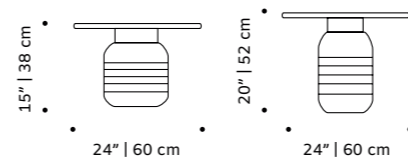

// side tables

//as pictured
 top: estremoza marble
 textured base: estremoza marble
 cylindric base: nero maquina

jean

side table

- top** estremo, nero marquina, verde guatemala, estremo rosa marble
- middle part** estremo, nero marquina, estremo rosa marble
- base** estremo marble
- use** indoor or outdoor
- weight** 154 lb | 70 kg / 201 lb | 91 kg
- dimensions**
 - Ø 24" | 60 cm
 - h 15" | 38 cm
 - Ø 24" | 60 cm
 - h 20" | 52 cm