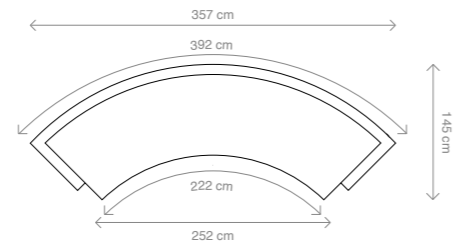

CANAPÉ BOHO COMBO CURVE 600
590 x 97 x 80 cm