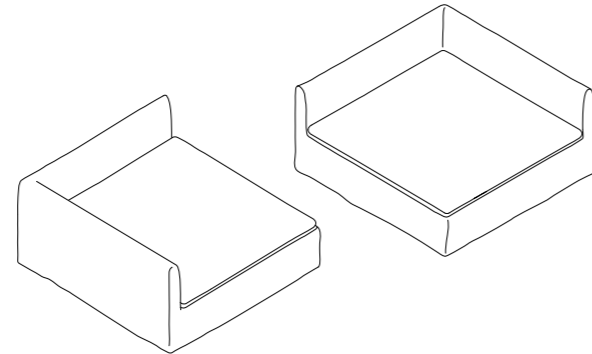

CHAUFFEUSE BOHO LOUNGE COMBO HUB 165 ANGLE D/G
165 x 165 x 80 cm

MODULES CHAUFFEUSES D'ANGLE TRANS DÉHOUSSABLES

Longueur x Profondeur x Hauteur en centimètres
Length x Depth x Height in centimeters