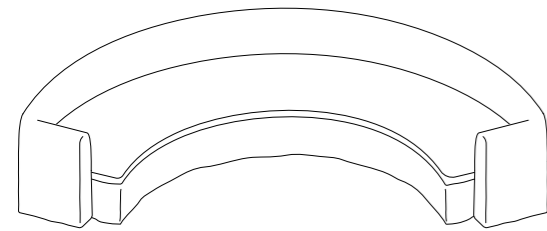

CANAPÉ BOHO COMBO CURVE 600
590 x 97 x 80 cm