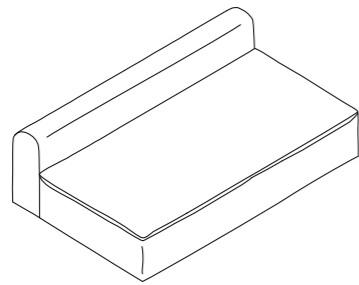

BANQUETTE SMART COMBO LOUNGE 240
240 x 150 x 75 cm