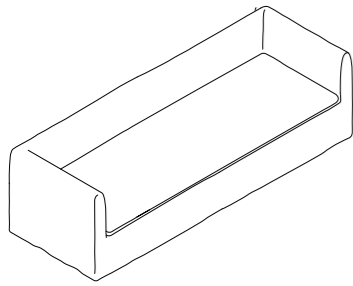

CANAPÉS COMBO DÉHOUSSABLES

Longueur x Profondeur x Hauteur en centimètres
Length x Depth x Height in centimeters

CANAPÉ BOHO COMBO 264
264 x 97 x 80 cm