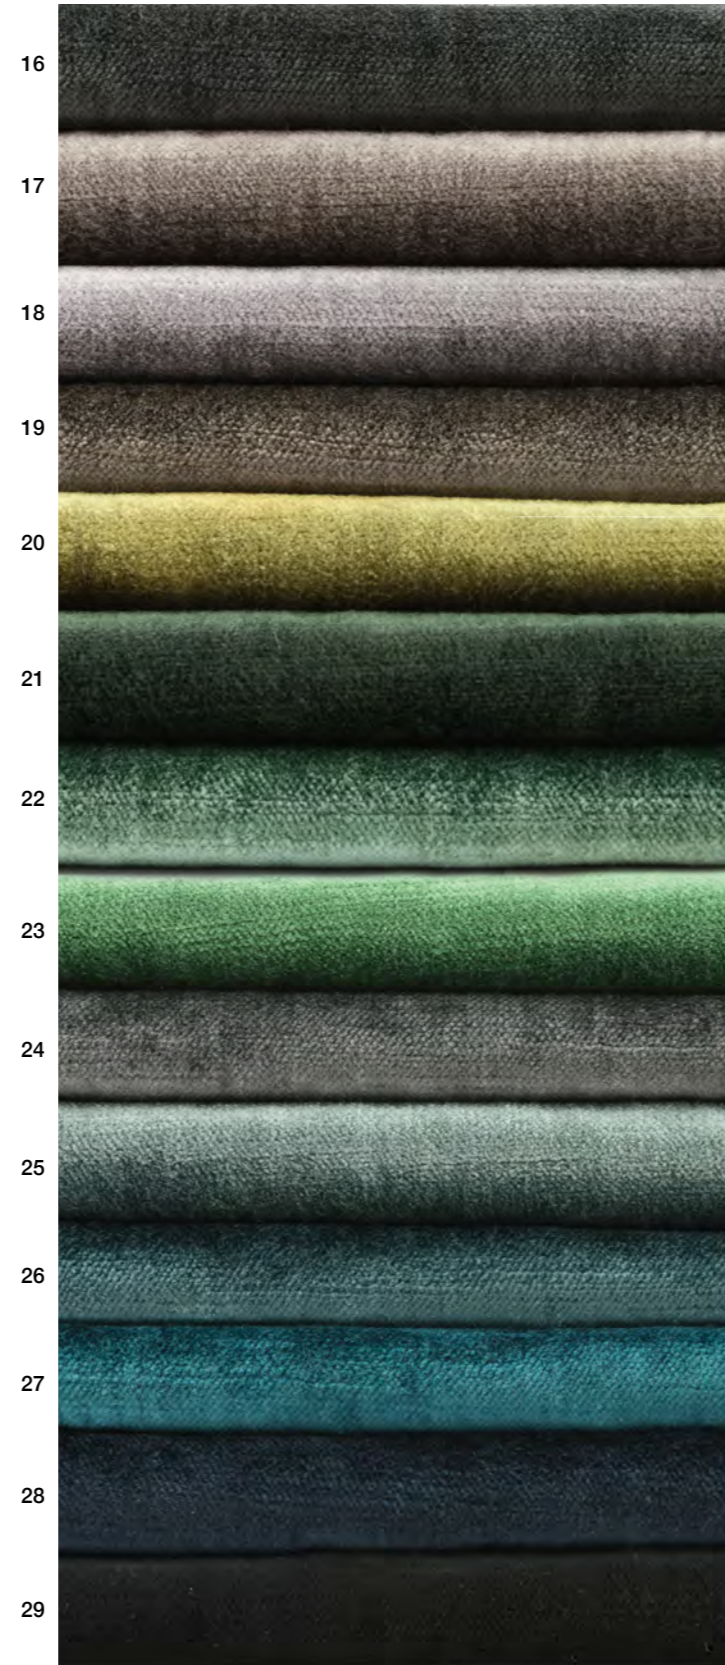

VELOURS ROYAL - CATÉGORIE D

ROYAL VELVET

140 cm • 560 g / m² • 50 000 Martindale
55 % Viscose, 45 % Cotton

16 : Charbon • 17 : Écorce • 18 : Ardoise • 19 : Kaki • 20 : Absinthe
21 : Avocat • 22 : Forest • 23 : Cactus • 24 : Anthracite • 25 : Canard
26 : Monte-Carlo • 27 : Paon • 28 : Bleu Nuit • 29 : Noir

☒ ☒ ☒ ☒ ☒ ☒ Solidité Lumière 5