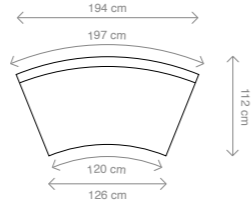

**FAUTEUIL TWIST DÉHOUSSABLE**

Longueur x Profondeur x Hauteur en centimètres  
Length x Depth x Height in centimeters

**FAUTEUIL BOHO TWIST**  
80 x 77 x 80 cm

FAUTEUIL BOHO TWIST Lin Wabi Sabi Imprimé Jardin Secret Ocre + Toile Wooly Ocre + Toile Nomade Ocre + Toile Bouclette Ocre

Profondeur x Hauteur en centimètres  
Length x Depth x Height in centimeters

**BANQUETTE BOHO CURVE 200**  
197 x 97 x 80 cm

**BANQUETTE BOHO COMBO CURVE 400**  
392 x 97 x 80 cm

**BANQUETTE BOHO COMBO CURVE 600**  
590 x 97 x 80 cm