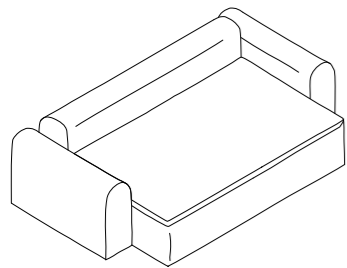

## MÉRIDIENNES COMBO PLAYGROUND DÉHOUSSABLES

Longueur x Profondeur x Hauteur en centimètres  
Length x Depth x Height in centimeters

**MÉRIDIENNE SMART COMBO PLAYGROUND 255**  
255 x 150 x 75 cm

**MÉRIDIENNE SMART COMBO PLAYGROUND 255 XL**  
255 x 165 x 75 cm