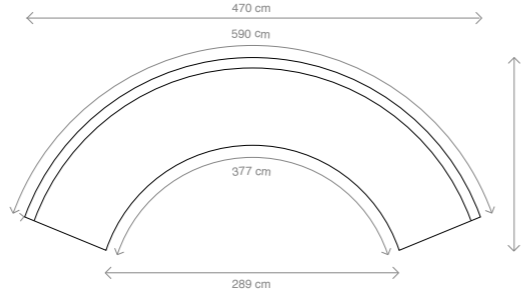

Profondeur x Hauteur en centimètres  
Length x Depth x Height in centimeters

**BANQUETTE BOHO CURVE 200**  
197 x 97 x 80 cm

**BANQUETTE BOHO COMBO CURVE 400**  
392 x 97 x 80 cm

**BANQUETTE BOHO COMBO CURVE 600**  
590 x 97 x 80 cm