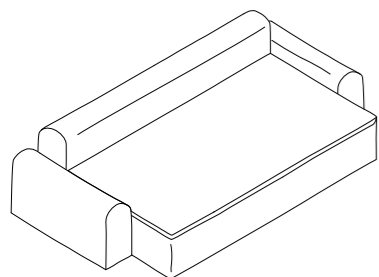

## MÉRIDIENNES COMBO PLAYGROUND DÉHOUSSABLES

Longueur x Profondeur x Hauteur en centimètres  
Length x Depth x Height in centimeters

**MÉRIDIENNE SMART COMBO PLAYGROUND 255**  
255 x 150 x 75 cm

**MÉRIDIENNE SMART COMBO PLAYGROUND 255 XL**  
255 x 165 x 75 cm

**MÉRIDIENNE SMART COMBO PLAYGROUND 285**  
285 x 150 x 75 cm

**MÉRIDIENNE SMART COMBO PLAYGROUND 285 XL**  
285 x 165 x 75 cm

**MÉRIDIENNE SMART COMBO PLAYGROUND 300**  
300 x 150 x 75 cm

**MÉRIDIENNE SMART COMBO PLAYGROUND 300 XL**  
300 x 150 x 75 cm