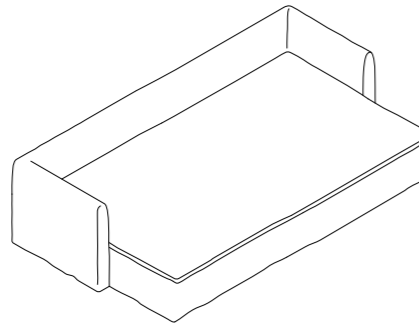

MÉRIDIENNE BOHO COMBO PLAYGROUND 270 XL
264 x 165 x 80 cm