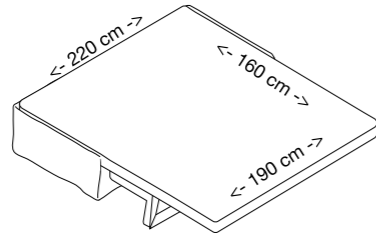

NIGHT & DAY BED BOHO 220
220 x 165 x 48 cm

BANQUETTE-LIT 220 MODULABLE DÉHOUSSABLE

Longueur x Profondeur x Hauteur en centimètres / Length x Depth x Height in centimeters
Mécanisme de Lit Lampolet® en acier vernis époxy haute résistance. Sommier en treillis métallique
Matelas déhoussable 10 cm d'épaisseur (Mousse à Mémoire de Forme & Mousse Haute Résilience)