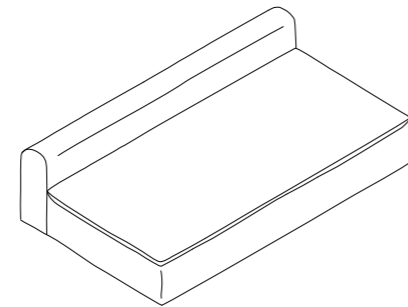

BANQUETTE SMART COMBO LOUNGE 270 XL
270 x 165 x 75 cm