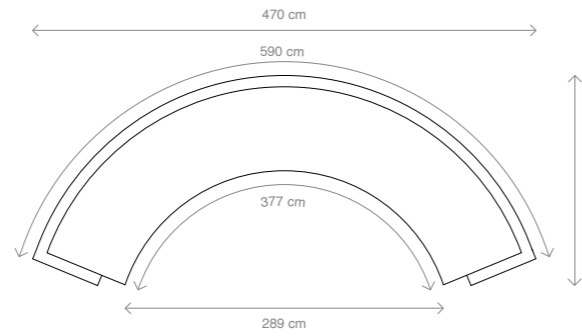

Profondeur x Hauteur en centimètres  
Length x Depth x Height in centimeters

**BANQUETTE BOHO CURVE 200**  
197 x 97 x 80 cm

**BANQUETTE BOHO COMBO CURVE 400**  
392 x 97 x 80 cm

**BANQUETTE BOHO COMBO CURVE 600**  
590 x 97 x 80 cm

## CANAPÉS CURVE DÉHOUSSABLES

Profondeur x Hauteur en centimètres  
Length x Depth x Height in centimeters

**CANAPÉ BOHO COMBO CURVE 400**  
392 x 97 x 80 cm

**CANAPÉ BOHO COMBO CURVE 600**  
590 x 97 x 80 cm