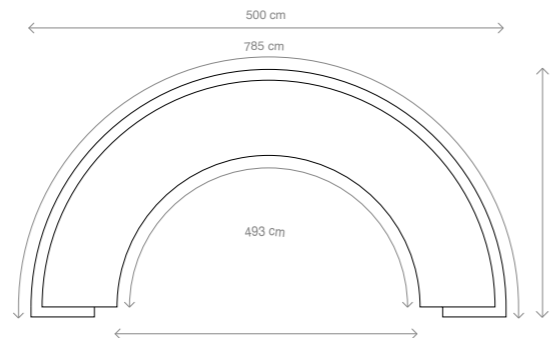

CANAPÉ BOHO COMBO CURVE 400 Toile Wooly Blanc • **COUSSINS** Toile Wooly Blanc