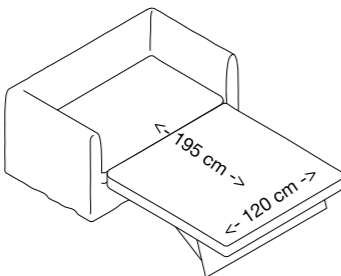

CANAPÉ LIT BOHO 155
155 x 210 x 80 cm