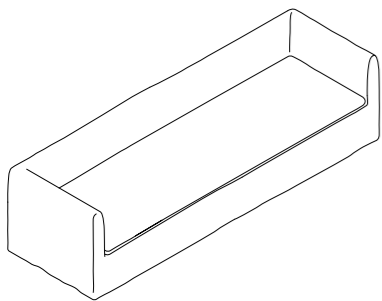

## CANAPÉS COMBO DÉHOUSSABLES

Longueur x Profondeur x Hauteur en centimètres  
Length x Depth x Height in centimeters

**CANAPÉ BOHO COMBO 264**  
264 x 97 x 80 cm

**CANAPÉ BOHO COMBO 304**  
304 x 97 x 80 cm