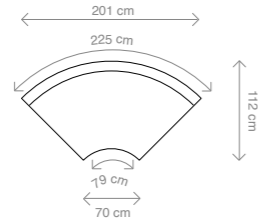

CHAUFFEUSE BOHO CURVE ANGLE 90 Lin Stone Washed Blanc • COUSSINS Lin Stone Washed Blanc