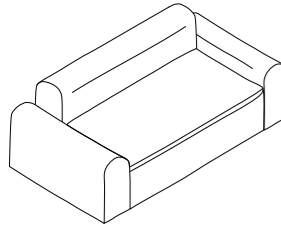

CANAPÉ SMART 210
210 x 105 x 75 cm