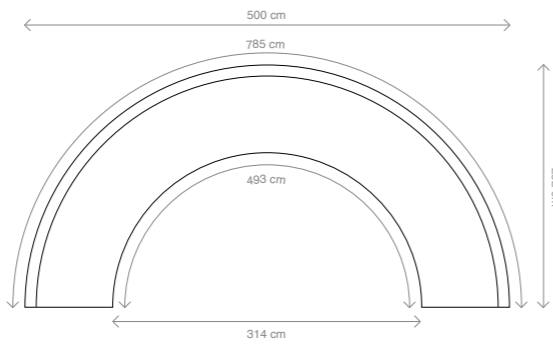

BANQUETTE BOHO CURVE 200 Toile Métis Upcyclée Pétale • **COUSSINS** Toile Métis Upcyclée Pétale + Jacquard Stone Washed Kilim Chianti