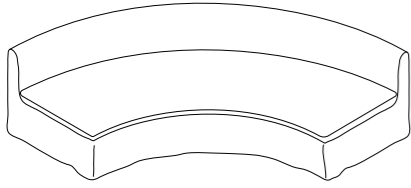

FAUTEUIL BOHO TWIST Lin Stone Washed Blanc

BANQUETTE BOHO CURVE 800 Lin Stone Washed Blanc • COUSSINS Lin Stone Washed Blanc Bourdon Ton sur Ton + Lin Wabi Sabi Imprimé Bogolan Henné

**BANQUETTES CURVE DÉHOUSSABLES**

Profondeur x Hauteur en centimètres  
Length x Depth x Height in centimeters

**BANQUETTE BOHO CURVE 200**  
197 x 97 x 80 cm

**BANQUETTE BOHO COMBO CURVE 400**  
392 x 97 x 80 cm

**BANQUETTE BOHO COMBO CURVE 600**  
590 x 97 x 80 cm