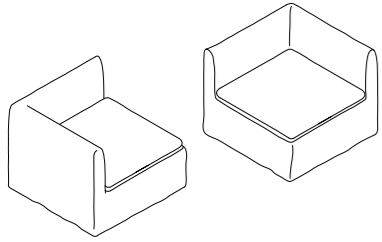

MODULES CHAUFFEUSES D'ANGLE HUB DÉHOUSSABLES

Longueur x Profondeur x Hauteur en centimètres
Length x Depth x Height in centimeters

CHAUFFEUSE BOHO HUB 80 ANGLE D/G
97 x 97 x 80 cm

MODULES CHAUFFEUSES D'ANGLE LOUNGE COMBO HUB DÉHOUSSABLES

Longueur x Profondeur x Hauteur en centimètres
Length x Depth x Height in centimeters