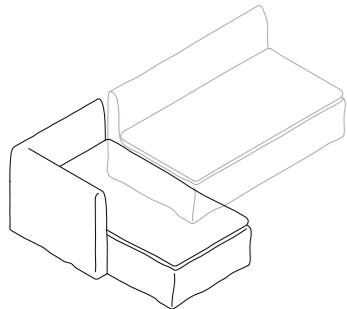

MÉRIDIENNES POUR BANQUETTES-LITS 160 MODULABLES DÉHOUSSABLES

Longueur x Profondeur x Hauteur en centimètres
Length x Depth x Height in centimeters

MÉRIDIENNE POUR BANQUETTE-LIT 160 BOHO 80 G & D
95 x 150 x 80 cm