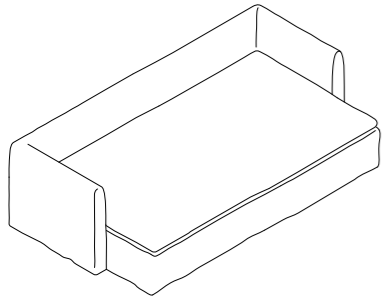

## MÉRIDIENNES COMBO PLAYGROUND DÉHOUSSABLES

Longueur x Profondeur x Hauteur en centimètres  
Length x Depth x Height in centimeters

**MÉRIDIENNE BOHO COMBO PLAYGROUND 230**  
224 x 145 x 80 cm

**MÉRIDIENNE BOHO COMBO PLAYGROUND 270**  
264 x 145 x 80 cm