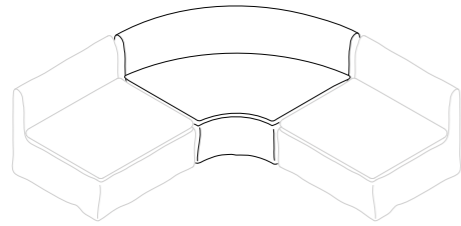

CHAUFFEUSE ANGLE CURVE DÉHOUSSABLE

Profondeur x Hauteur en centimètres
Length x Depth x Height in centimeters

CHAUFFEUSE BOHO CURVE ANGLE 90
225 x 97 x 80 cm