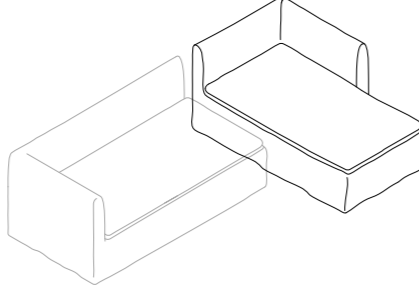

MÉRIDIENNES POUR BANQUETTES-LITS 160 MODULABLES DÉHOUSSABLES

Longueur x Profondeur x Hauteur en centimètres
Length x Depth x Height in centimeters

MÉRIDIENNE POUR BANQUETTE-LIT 160 BOHO 80 G & D
95 x 150 x 80 cm