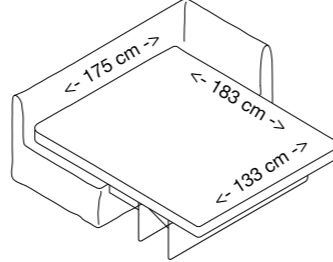

**BANQUETTE-LIT BOHO 160**  
160 x 97 x 80 cm

**BANQUETTE-LIT BOHO 160 ANGLE G**  
175 x 97 x 80 cm

**BANQUETTE-LIT BOHO 160 ANGLE D**  
175 x 97 x 80 cm

**BANQUETTE-LIT BOHO 160**  
160 x 225 x 80 cm

**BANQUETTE-LIT BOHO 160 ANGLE G**  
175 x 225 x 80 cm