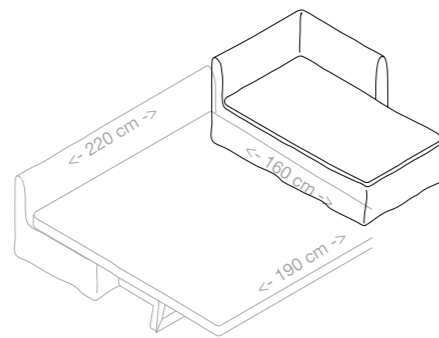

## MÉRIDIENNES POUR BANQUETTES-LITS 220 MODULABLES DÉHOUSSABLES

Longueur x Profondeur x Hauteur en centimètres / Length x Depth x Height in centimeters

**MÉRIDIENNE POUR BANQUETTE-LIT BOHO 80 XL G**  
95 x 170 x 80 cm