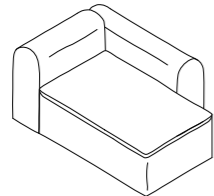

MÉRIDIANNE SMART 105 D
105 x 165 x 75 cm