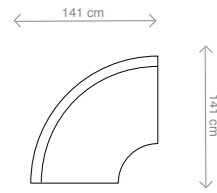

CHAUFFEUSE BOHO CURVE ANGLE 90 Lin Stone Washed Blanc • COUSSINS Lin Stone Washed Blanc