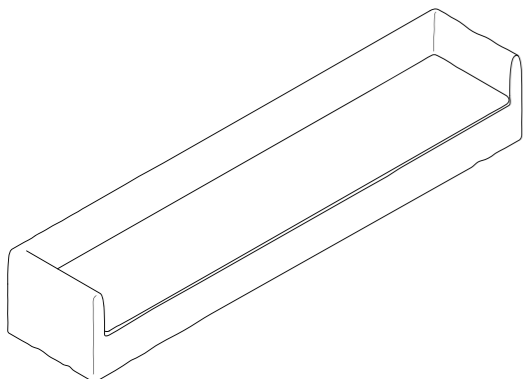

## CANAPÉS COMBO DÉHOUSSABLES

Longueur x Profondeur x Hauteur en centimètres  
Length x Depth x Height in centimeters

**CANAPÉ BOHO COMBO 264**  
264 x 97 x 80 cm

**CANAPÉ BOHO COMBO 304**  
304 x 97 x 80 cm