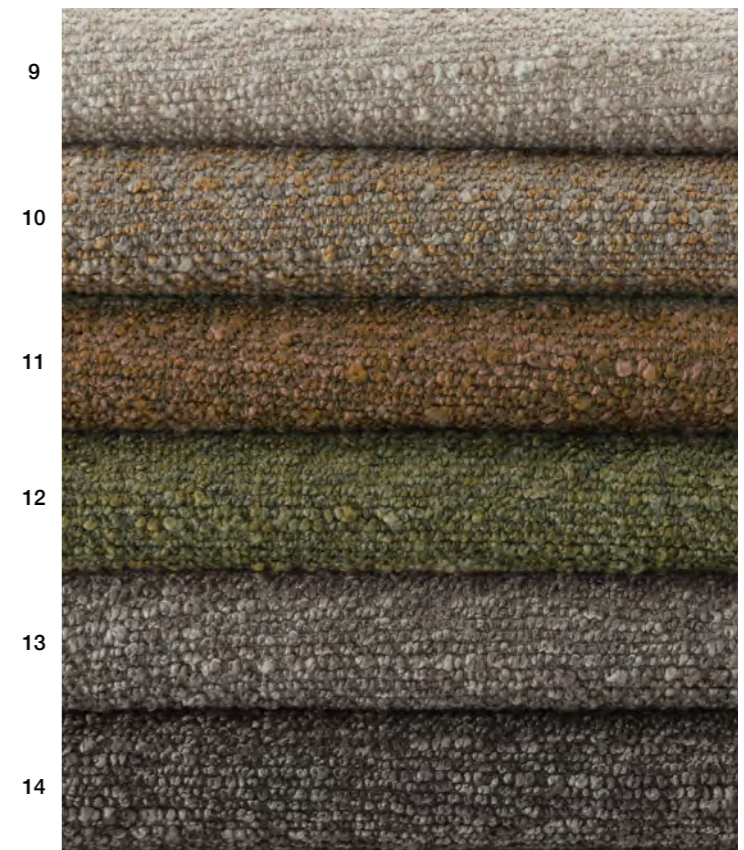

TOILE IN & OUTDOOR CAPRI - CATÉGORIE D

CANVAS IN & OUTDOOR CAPRI

140 cm • 490 g / m² • 30 000 Martindale

49 % Acrylic, 46 % Recycled Polypropylène, 5 % Polyester

9 : Désert • 10 : Maquis • 11 : Toscane • 12 : Garrigue • 13 : Santorin
14 : Etna

☰ ☉ ☼ ☒ ☒ ☒ Solidité Lumière 7