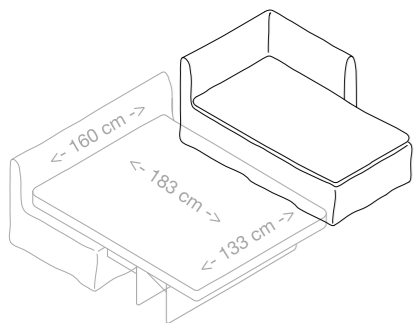

## MÉRIDIENNES POUR BANQUETTES-LITS 160 MODULABLES DÉHOUSSABLES

Longueur x Profondeur x Hauteur en centimètres  
 Length x Depth x Height in centimeters

**MÉRIDIENNE POUR BANQUETTE-LIT 160 BOHO 80 G & D**  
95 x 150 x 80 cm

**MÉRIDIENNE POUR BANQUETTE-LIT 160 BOHO 80 D**  
95 x 150 x 80 cm

**MÉRIDIENNE POUR BANQUETTE-LIT 160 BOHO 80 G**  
95 x 150 x 80 cm

**MÉRIDIENNE POUR BANQUETTE-LIT 160 BOHO 80 XL G & D**  
95 x 170 x 80 cm