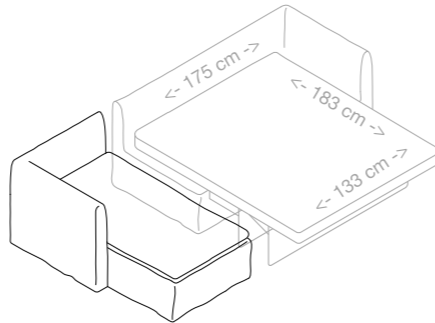

MÉRIDIENNE POUR BANQUETTE-LIT 160 BOHO 80 XL G
95 x 170 x 80 cm

mur en chaux brossée nuagée • RMDV59 CAVIAR • collection maison de vacances x ressource