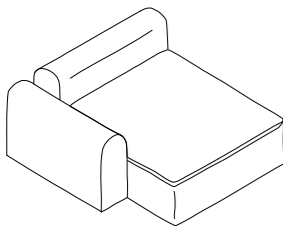

MÉRIDIANNE SMART 150 G
150 x 165 x 75 cm