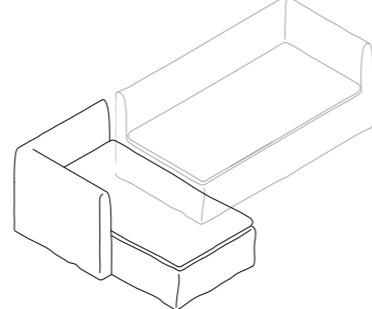

MÉRIDIENNES POUR BANQUETTES-LITS 160 MODULABLES DÉHOUSSABLES

Longueur x Profondeur x Hauteur en centimètres
Length x Depth x Height in centimeters

MÉRIDIENNE POUR BANQUETTE-LIT 160 BOHO 80 G & D
95 x 150 x 80 cm