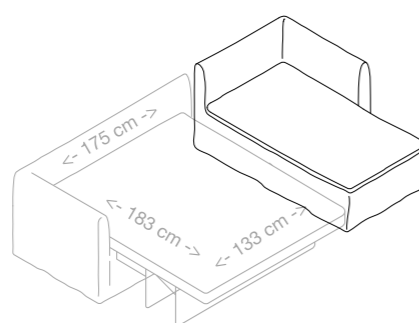

## MÉRIDIENNES POUR BANQUETTES-LITS 160 MODULABLES DÉHOUSSABLES

Longueur x Profondeur x Hauteur en centimètres  
 Length x Depth x Height in centimeters

**MÉRIDIENNE POUR BANQUETTE-LIT 160 BOHO 80 G & D**  
95 x 150 x 80 cm

**MÉRIDIENNE POUR BANQUETTE-LIT 160 BOHO 80 D**  
95 x 150 x 80 cm

**MÉRIDIENNE POUR BANQUETTE-LIT 160 BOHO 80 G**  
95 x 150 x 80 cm

**MÉRIDIENNE POUR BANQUETTE-LIT 160 BOHO 80 XL G & D**  
95 x 170 x 80 cm