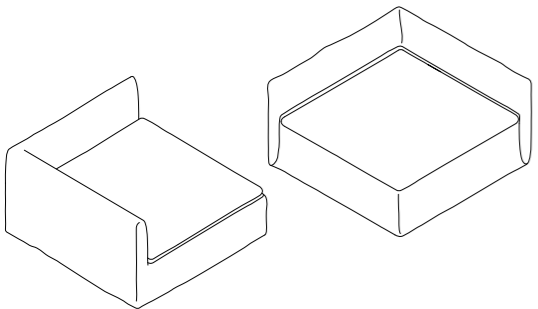

CHAUFFEUSE BOHO LOUNGE COMBO HUB 145 ANGLE D/G
145 x 145 x 80 cm