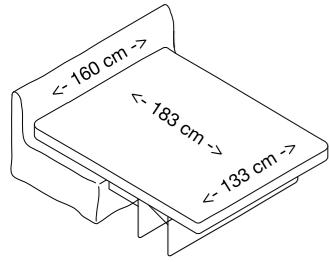

BANQUETTE-LIT BOHO 160
160 x 225 x 80 cm