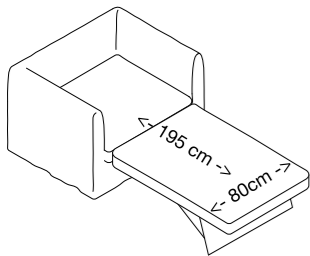

FAUTEUIL LIT BOHO 115
115 x 210 x 80 cm