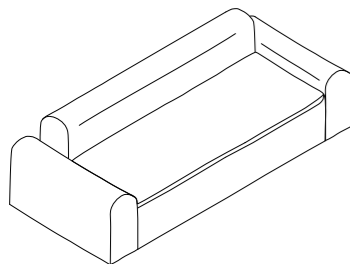

## CANAPÉS DÉHOUSSABLES

Longueur x Profondeur x Hauteur en centimètres  
Length x Depth x Height in centimeters

**CANAPÉ SMART 195**  
195 x 105 x 75 cm

**CANAPÉ SMART 210**  
210 x 105 x 75 cm

**CANAPÉ SMART 240**  
240 x 105 x 75 cm