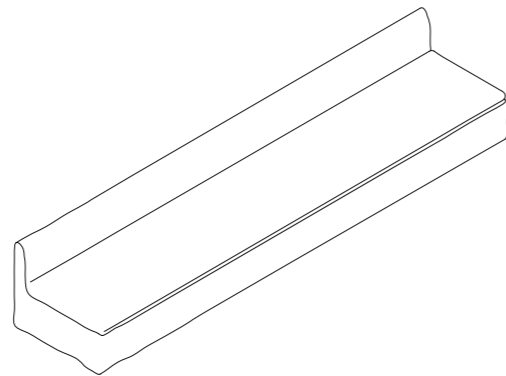

## MODULES BANQUETTES COMBO DÉHOUSSABLES

Longueur x Profondeur x Hauteur en centimètres  
Length x Depth x Height in centimeters

**BANQUETTE BOHO COMBO 240**  
240 x 97 x 80 cm

**BANQUETTE BOHO COMBO 280**  
280 x 97 x 80 cm