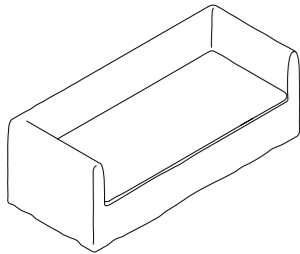

## CANAPÉS DÉHOUSSABLES

Longueur x Profondeur x Hauteur en centimètres  
Length x Depth x Height in centimeters

**CANAPÉ BOHO 164**  
164 x 97 x 80 cm

**CANAPÉ BOHO 190**  
190 x 97 x 80 cm

**CANAPÉ BOHO 220**  
220 x 97 x 80 cm