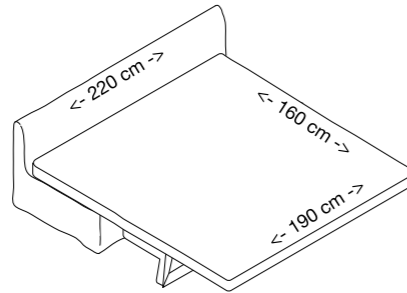

BANQUETTE-LIT BOHO 220
220 x 180 x 80 cm