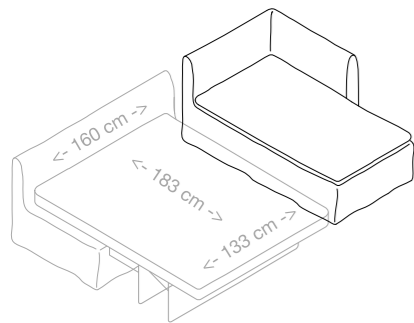

MÉRIDIENNES POUR BANQUETTES-LITS 160 MODULABLES DÉHOUSSABLES

Longueur x Profondeur x Hauteur en centimètres
Length x Depth x Height in centimeters

MÉRIDIENNE POUR BANQUETTE-LIT 160 BOHO 80 G & D
95 x 150 x 80 cm