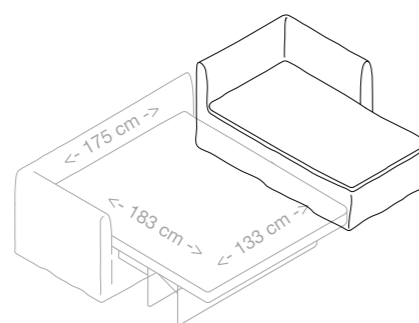

MÉRIDIENNE POUR BANQUETTE-LIT 160 BOHO 80 D
95 x 150 x 80 cm