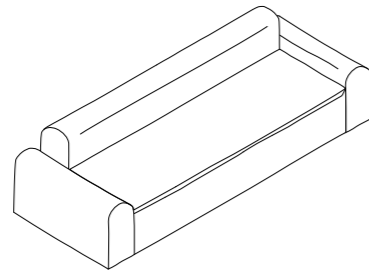

CANAPÉS COMBO DÉHOUSSABLES

Longueur x Profondeur x Hauteur en centimètres
Length x Depth x Height in centimeters

CANAPÉ SMART COMBO 285
285 x 105 x 75 cm