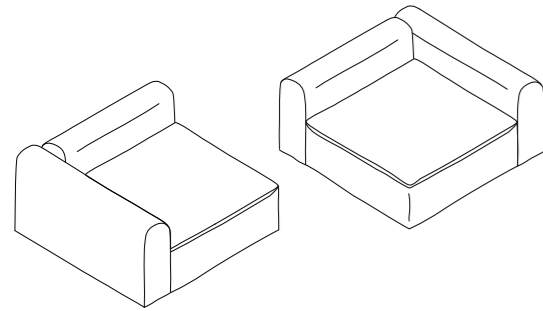

**CHAUFFEUSE SMART HUB 105 ANGLE D/G**  
105 x 105 x 75 cm

**CHAUFFEUSE SMART LOUNGE HUB 150 ANGLE D/G**  
150 x 150 x 75 cm

**MODULES MÉRIDIANNES DÉHOUSSABLES**

Longueur x Profondeur x Hauteur en centimètres  
Length x Depth x Height in centimeters