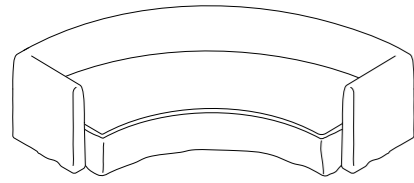

CANAPÉS CURVE DÉHOUSSABLES

Profondeur x Hauteur en centimètres
Length x Depth x Height in centimeters

CANAPÉ BOHO COMBO CURVE 400
392 x 97 x 80 cm