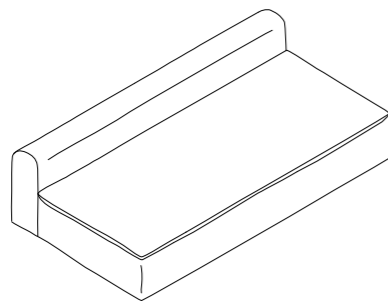

BANQUETTE SMART COMBO LOUNGE 270
270 x 150 x 75 cm