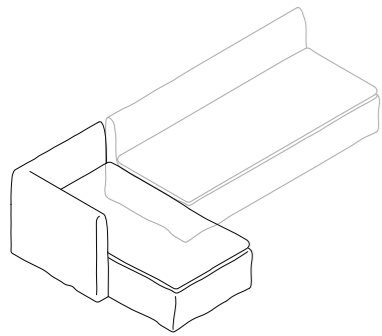

MÉRIDIENNES POUR BANQUETTES-LITS 220 MODULABLES DÉHOUSSABLES

Longueur x Profondeur x Hauteur en centimètres / Length x Depth x Height in centimeters

MÉRIDIENNE POUR BANQUETTE-LIT BOHO 80 XL G
95 x 170 x 80 cm