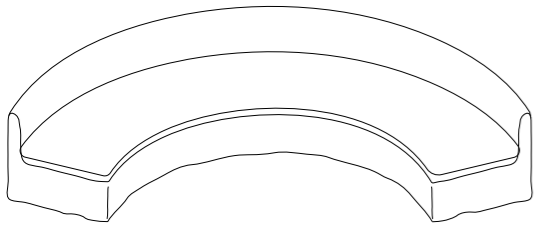

FAUTEUIL BOHO TWIST Lin Stone Washed Blanc

BANQUETTE BOHO CURVE 800 Lin Stone Washed Blanc • COUSSINS Lin Stone Washed Blanc Bourdon Ton sur Ton + Lin Wabi Sabi Imprimé Bogolan Henné

**BANQUETTES CURVE DÉHOUSSABLES**

Profondeur x Hauteur en centimètres  
Length x Depth x Height in centimeters

**BANQUETTE BOHO CURVE 200**  
197 x 97 x 80 cm

**BANQUETTE BOHO COMBO CURVE 400**  
392 x 97 x 80 cm

**BANQUETTE BOHO COMBO CURVE 600**  
590 x 97 x 80 cm