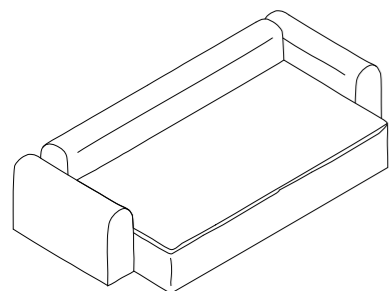

## MÉRIDIENNES COMBO PLAYGROUND DÉHOUSSABLES

Longueur x Profondeur x Hauteur en centimètres  
Length x Depth x Height in centimeters

**MÉRIDIENNE SMART COMBO PLAYGROUND 255**  
255 x 150 x 75 cm

**MÉRIDIENNE SMART COMBO PLAYGROUND 255 XL**  
255 x 165 x 75 cm

**MÉRIDIENNE SMART COMBO PLAYGROUND 285**  
285 x 150 x 75 cm

**MÉRIDIENNE SMART COMBO PLAYGROUND 285 XL**  
285 x 165 x 75 cm

**MÉRIDIENNE SMART COMBO PLAYGROUND 300**  
300 x 150 x 75 cm

**MÉRIDIENNE SMART COMBO PLAYGROUND 300 XL**  
300 x 150 x 75 cm