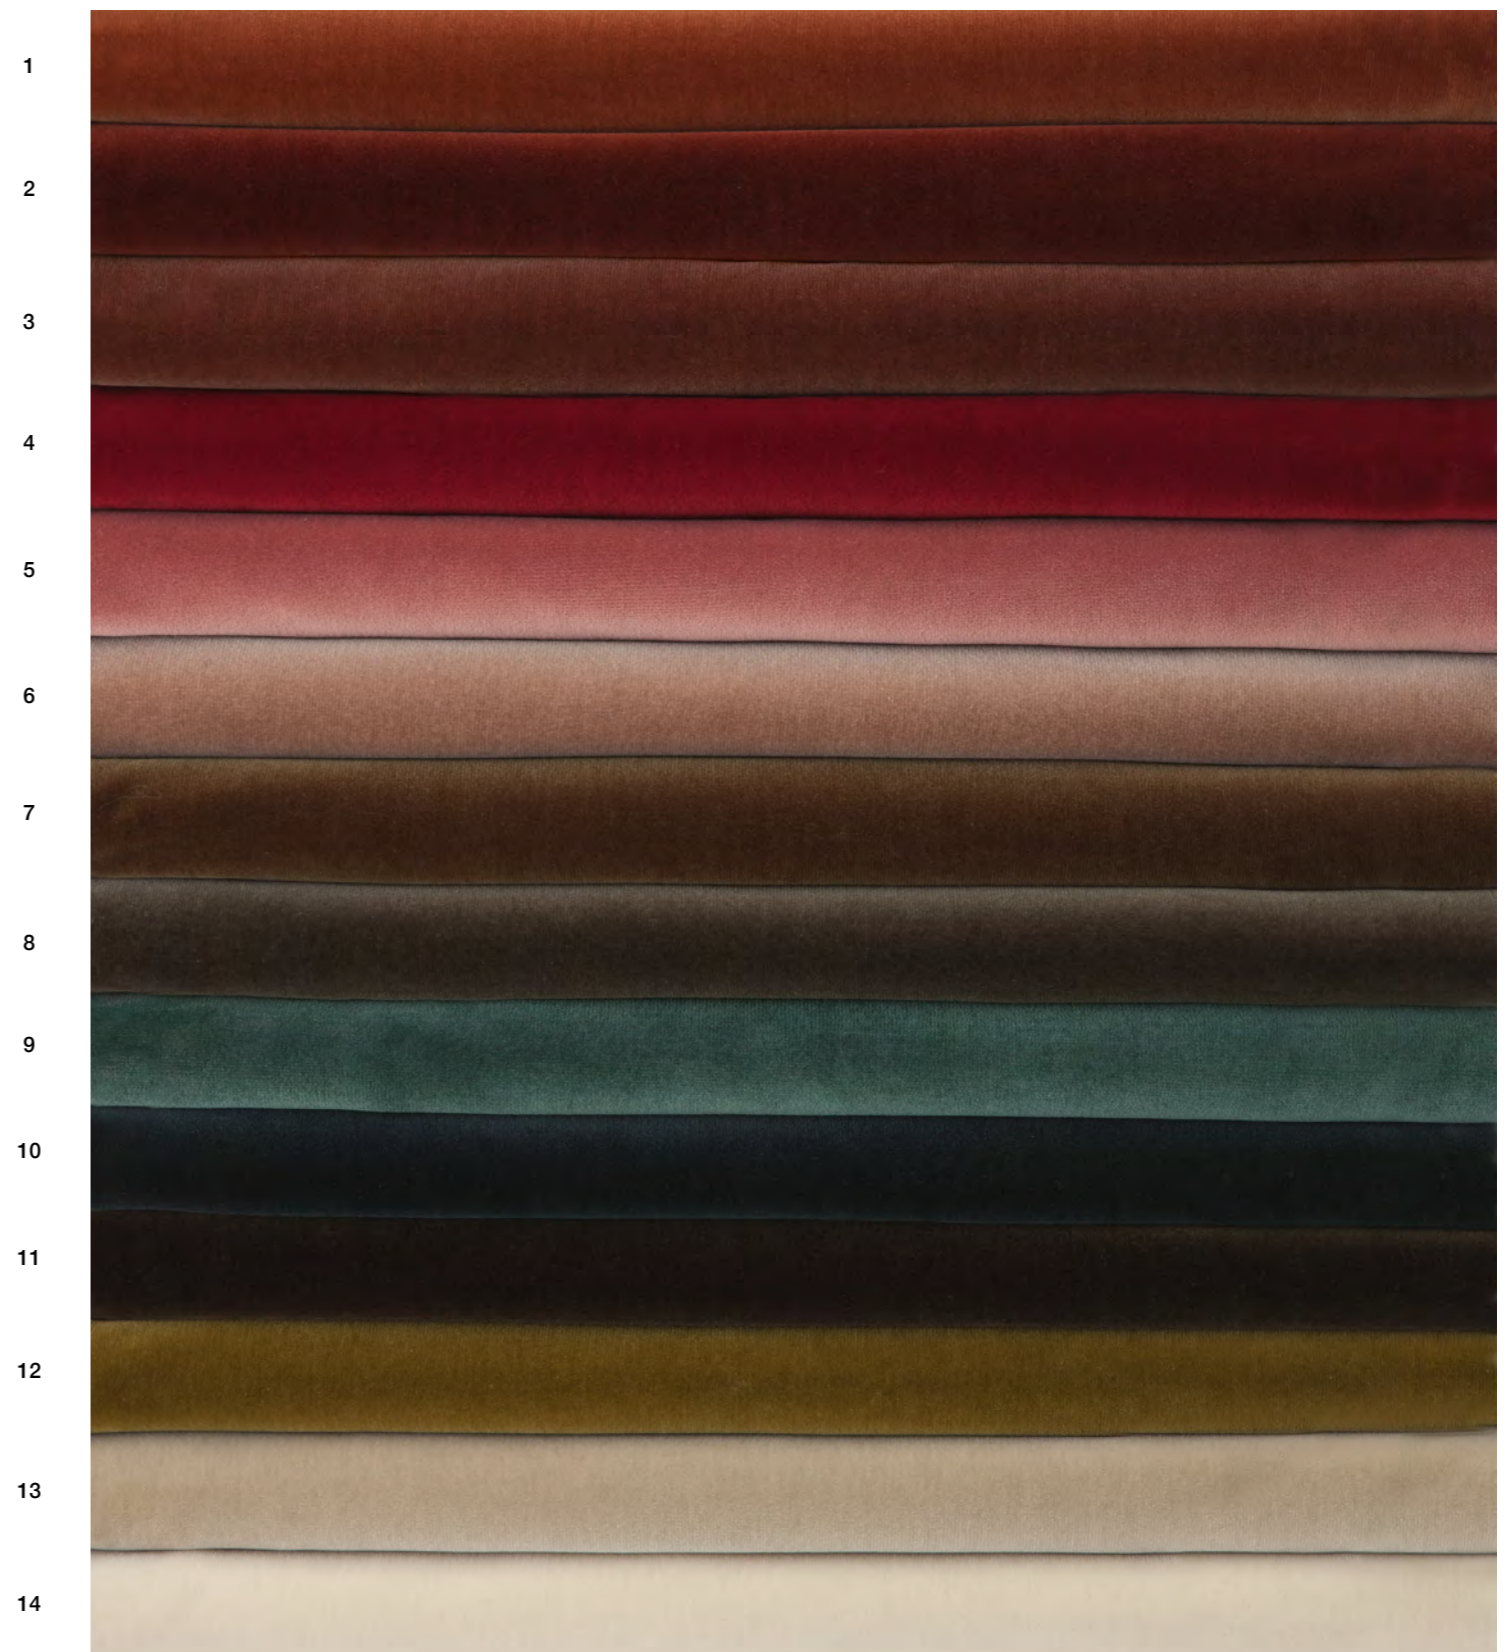

VELOURS PALAZZO - CATÉGORIE C

PALAZZO VELVET

140 cm • 440 g / m<sup>2</sup> • 50 000 Martindale  
100 % Cotton

1 : Sienne • 2 : Tomette • 3 : Argile • 4 : Baiser • 5 : Rose Thé  
6 : Blush • 7 : Havane • 8 : Écorce • 9 : Forest • 10 : Canard • 11 : Kaki  
12 : Chartreuse • 13 : Ciment • 13 : Fior di Latte