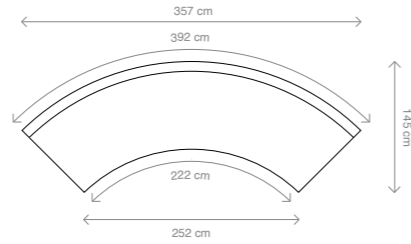

**FAUTEUIL TWIST DÉHOUSSABLE**

Longueur x Profondeur x Hauteur en centimètres  
Length x Depth x Height in centimeters

**FAUTEUIL BOHO TWIST**  
80 x 77 x 80 cm

FAUTEUIL BOHO TWIST Lin Wabi Sabi Imprimé Jardin Secret Ocre + Toile Wooly Ocre + Toile Nomade Ocre + Toile Bouclette Ocre

Profondeur x Hauteur en centimètres  
Length x Depth x Height in centimeters

**BANQUETTE BOHO CURVE 200**  
197 x 97 x 80 cm

**BANQUETTE BOHO COMBO CURVE 400**  
392 x 97 x 80 cm

**BANQUETTE BOHO COMBO CURVE 600**  
590 x 97 x 80 cm