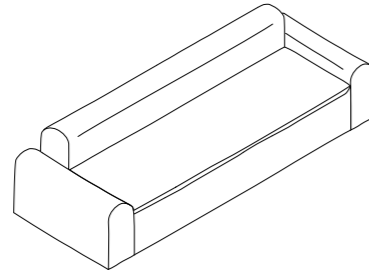

CANAPÉ SMART COMBO 300
300 x 105 x 75 cm