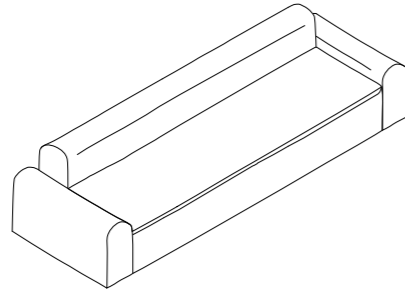

## CANAPÉS COMBO DÉHOUSSABLES

Longueur x Profondeur x Hauteur en centimètres  
Length x Depth x Height in centimeters

**CANAPÉ SMART COMBO 285**  
285 x 105 x 75 cm

**CANAPÉ SMART COMBO 300**  
300 x 105 x 75 cm