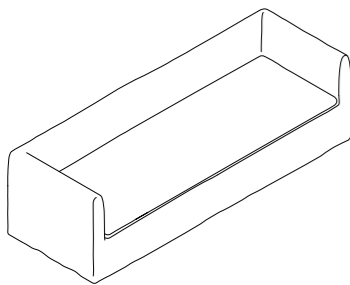

## CANAPÉS DÉHOUSSABLES

Longueur x Profondeur x Hauteur en centimètres  
Length x Depth x Height in centimeters

**CANAPÉ BOHO 164**  
164 x 97 x 80 cm

**CANAPÉ BOHO 190**  
190 x 97 x 80 cm

**CANAPÉ BOHO 220**  
220 x 97 x 80 cm