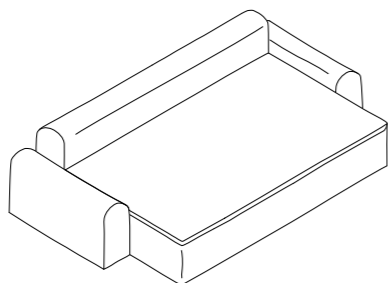

## MÉRIDIENNES COMBO PLAYGROUND DÉHOUSSABLES

Longueur x Profondeur x Hauteur en centimètres  
Length x Depth x Height in centimeters

**MÉRIDIENNE SMART COMBO PLAYGROUND 255**  
255 x 150 x 75 cm

**MÉRIDIENNE SMART COMBO PLAYGROUND 255 XL**  
255 x 165 x 75 cm

**MÉRIDIENNE SMART COMBO PLAYGROUND 285**  
285 x 150 x 75 cm

**MÉRIDIENNE SMART COMBO PLAYGROUND 285 XL**  
285 x 165 x 75 cm

**MÉRIDIENNE SMART COMBO PLAYGROUND 300**  
300 x 150 x 75 cm

**MÉRIDIENNE SMART COMBO PLAYGROUND 300 XL**  
300 x 150 x 75 cm