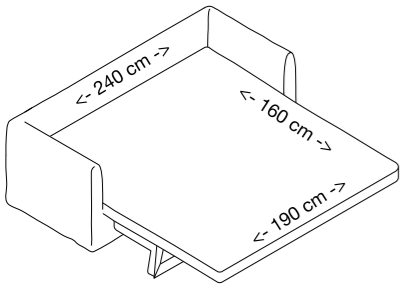

CANAPÉ-LIT BOHO 240
240 x 180 x 80 cm

mur en chaux brossée nuagée • RMDV14 HAVANE • collection maison de vacances x ressource