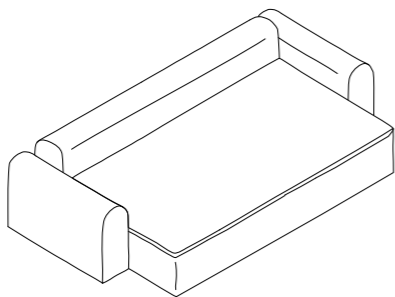

## MÉRIDIENNES COMBO PLAYGROUND DÉHOUSSABLES

Longueur x Profondeur x Hauteur en centimètres  
Length x Depth x Height in centimeters

**MÉRIDIENNE SMART COMBO PLAYGROUND 255**  
255 x 150 x 75 cm

**MÉRIDIENNE SMART COMBO PLAYGROUND 255 XL**  
255 x 165 x 75 cm

**MÉRIDIENNE SMART COMBO PLAYGROUND 285**  
285 x 150 x 75 cm

**MÉRIDIENNE SMART COMBO PLAYGROUND 285 XL**  
285 x 165 x 75 cm

**MÉRIDIENNE SMART COMBO PLAYGROUND 300**  
300 x 150 x 75 cm

**MÉRIDIENNE SMART COMBO PLAYGROUND 300 XL**  
300 x 150 x 75 cm