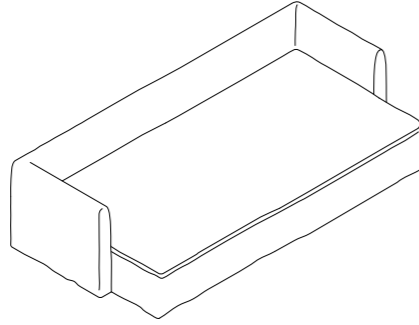

## MÉRIDIENNES COMBO PLAYGROUND DÉHOUSSABLES

Longueur x Profondeur x Hauteur en centimètres  
Length x Depth x Height in centimeters

**MÉRIDIENNE BOHO COMBO PLAYGROUND 230**  
224 x 145 x 80 cm

**MÉRIDIENNE BOHO COMBO PLAYGROUND 270**  
264 x 145 x 80 cm