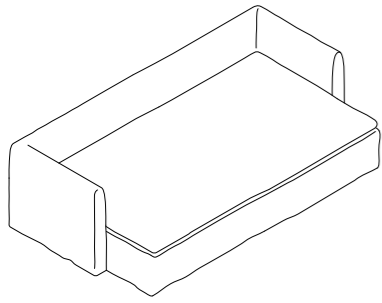

## MÉRIDIENNES COMBO PLAYGROUND DÉHOUSSABLES

Longueur x Profondeur x Hauteur en centimètres  
Length x Depth x Height in centimeters

**MÉRIDIENNE BOHO COMBO PLAYGROUND 230**  
224 x 145 x 80 cm

**MÉRIDIENNE BOHO COMBO PLAYGROUND 270**  
264 x 145 x 80 cm