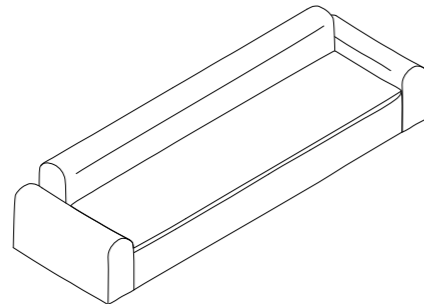

CANAPÉ SMART COMBO 360
360 x 105 x 75 cm