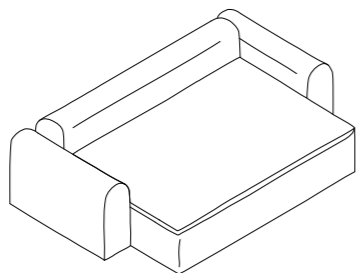

## MÉRIDIENNES COMBO PLAYGROUND DÉHOUSSABLES

Longueur x Profondeur x Hauteur en centimètres  
Length x Depth x Height in centimeters

**MÉRIDIENNE SMART COMBO PLAYGROUND 255**  
255 x 150 x 75 cm

**MÉRIDIENNE SMART COMBO PLAYGROUND 255 XL**  
255 x 165 x 75 cm