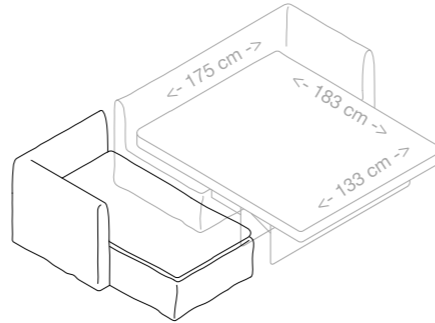

## MÉRIDIENNES POUR BANQUETTES-LITS 160 MODULABLES DÉHOUSSABLES

Longueur x Profondeur x Hauteur en centimètres  
 Length x Depth x Height in centimeters

**MÉRIDIENNE POUR BANQUETTE-LIT 160 BOHO 80 G & D**  
95 x 150 x 80 cm

**MÉRIDIENNE POUR BANQUETTE-LIT 160 BOHO 80 D**  
95 x 150 x 80 cm

**MÉRIDIENNE POUR BANQUETTE-LIT 160 BOHO 80 G**  
95 x 150 x 80 cm

**MÉRIDIENNE POUR BANQUETTE-LIT 160 BOHO 80 XL G & D**  
95 x 170 x 80 cm