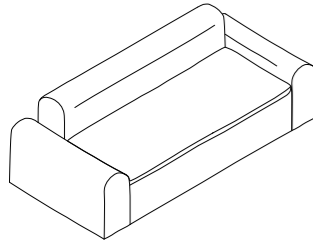

## CANAPÉS DÉHOUSSABLES

Longueur x Profondeur x Hauteur en centimètres  
Length x Depth x Height in centimeters

**CANAPÉ SMART 195**  
195 x 105 x 75 cm

**CANAPÉ SMART 210**  
210 x 105 x 75 cm

**CANAPÉ SMART 240**  
240 x 105 x 75 cm