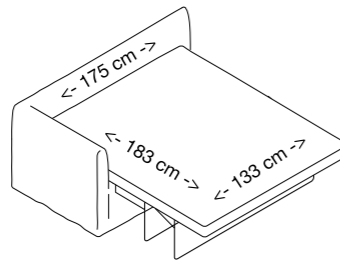

**BANQUETTE-LIT BOHO 160**  
160 x 97 x 80 cm

**BANQUETTE-LIT BOHO 160 ANGLE G**  
175 x 97 x 80 cm

**BANQUETTE-LIT BOHO 160 ANGLE D**  
175 x 97 x 80 cm

**BANQUETTE-LIT BOHO 160**  
160 x 225 x 80 cm

**BANQUETTE-LIT BOHO 160 ANGLE G**  
175 x 225 x 80 cm