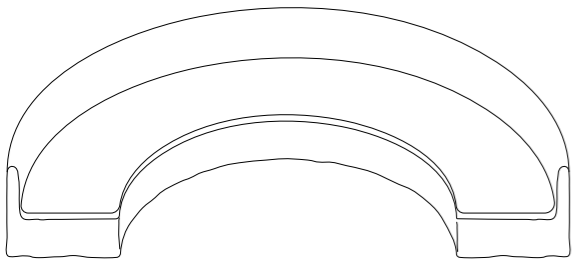

Profondeur x Hauteur en centimètres  
Length x Depth x Height in centimeters

**BANQUETTE BOHO CURVE 200**  
197 x 97 x 80 cm

**BANQUETTE BOHO COMBO CURVE 400**  
392 x 97 x 80 cm

**BANQUETTE BOHO COMBO CURVE 600**  
590 x 97 x 80 cm