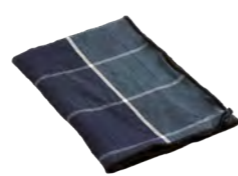

pétrole / noir