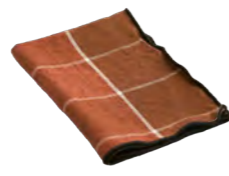

argile / noir