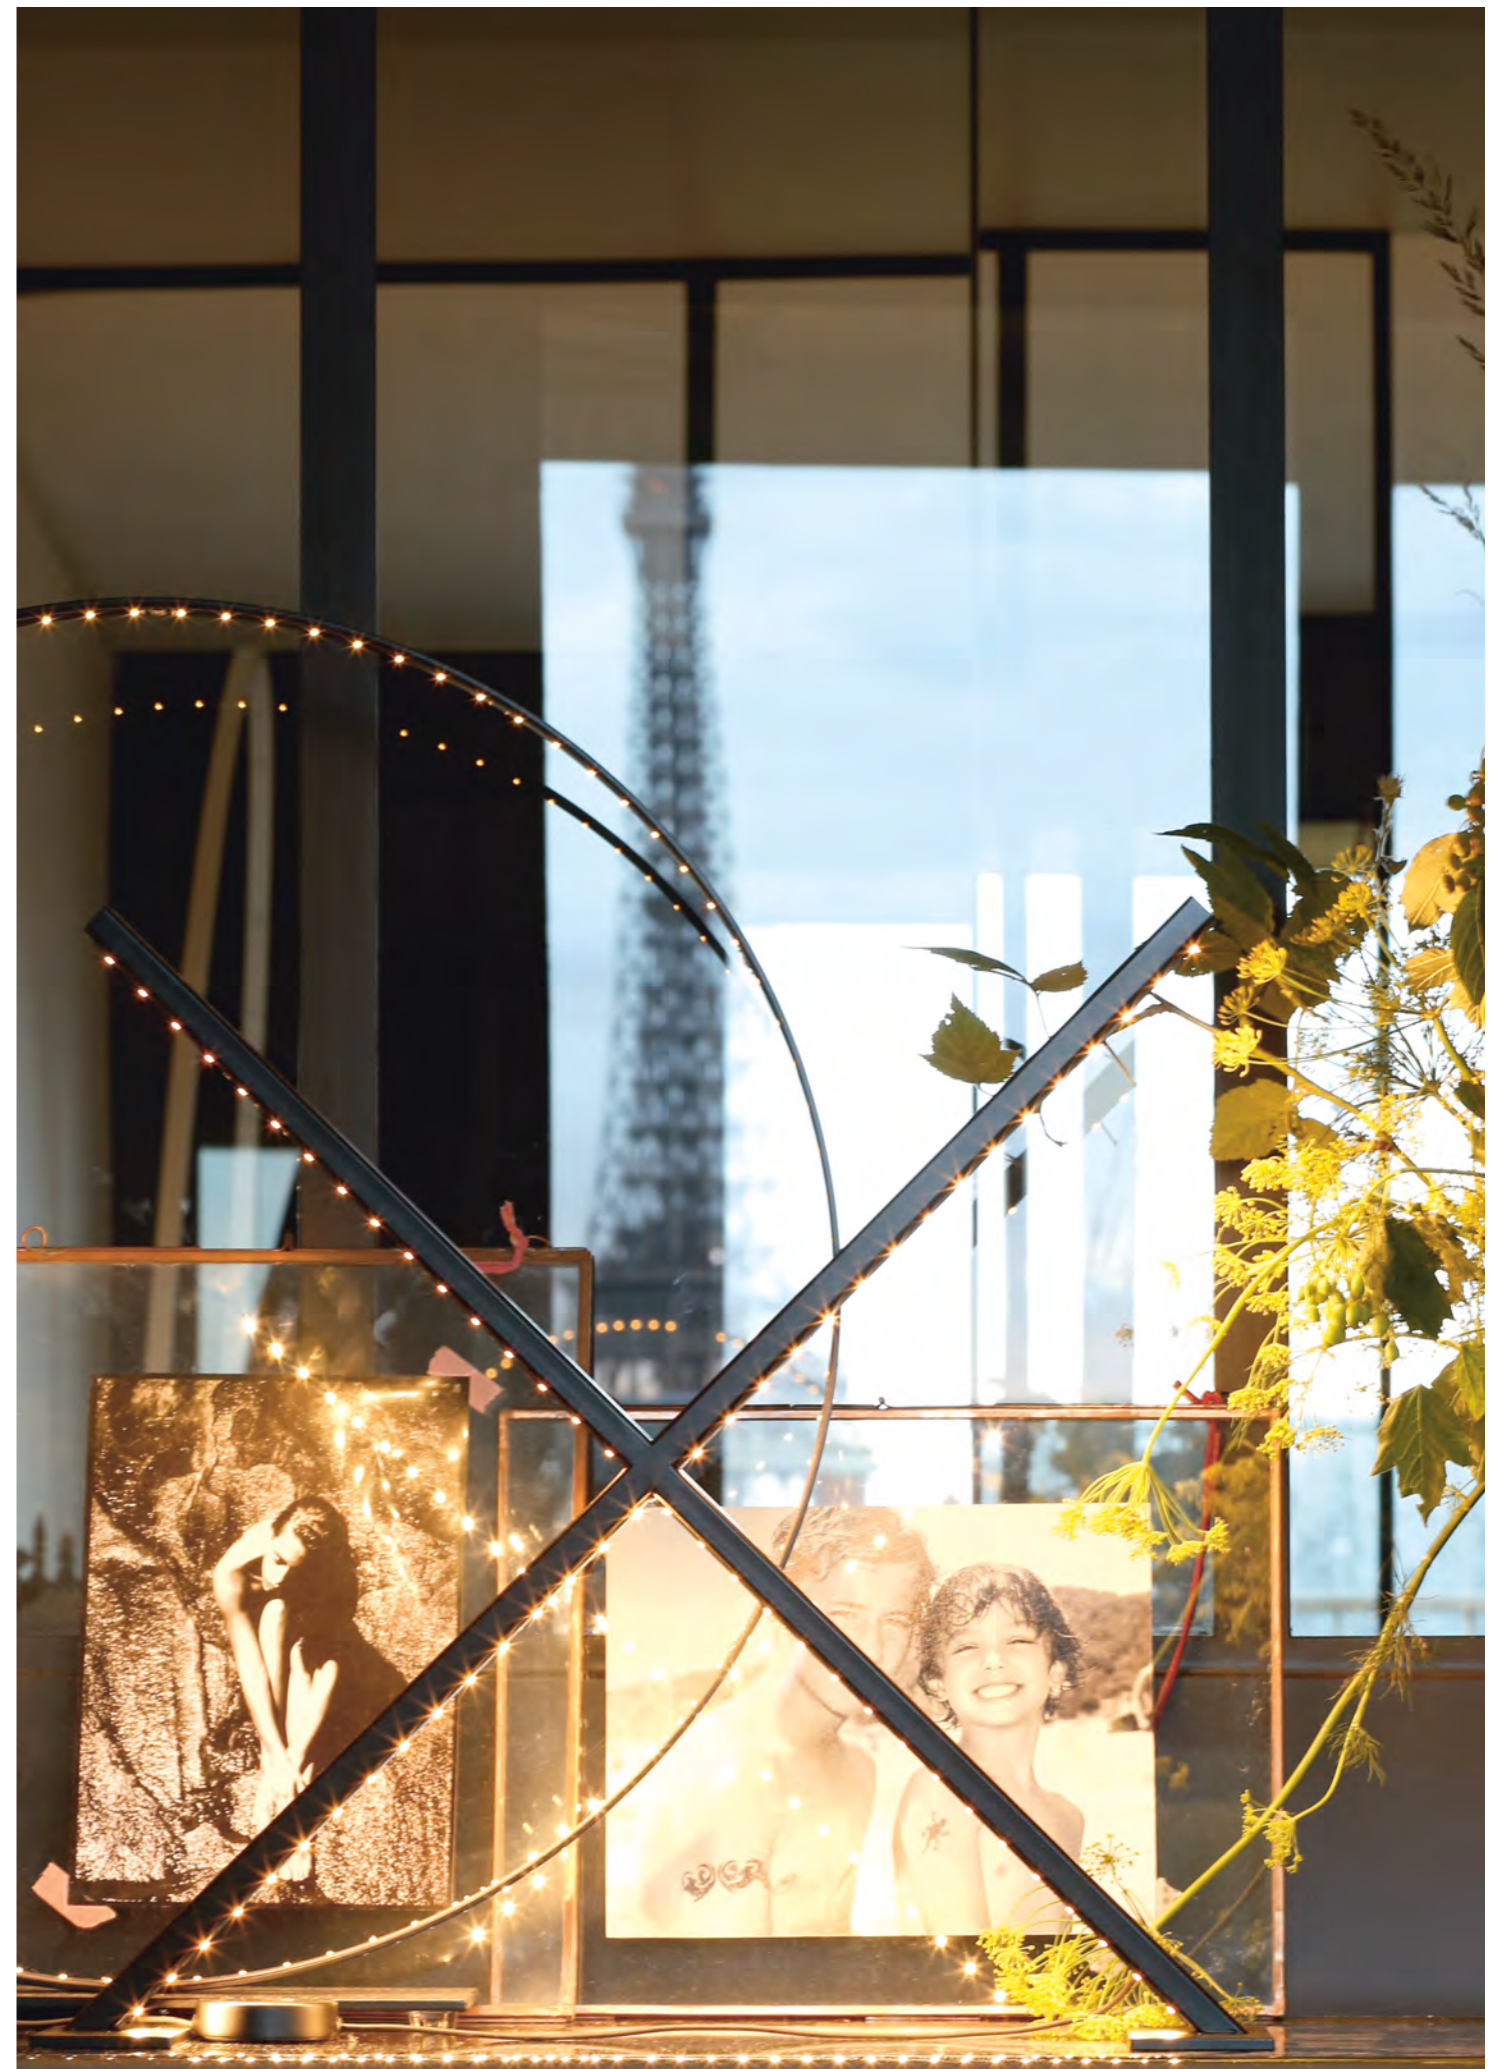

COLLECTION LE DEUN LUMINAIRES x MAISON DE VACANCES

COLLECTION LE DEUX LUMINAIRES X MAISON DE VACANCES