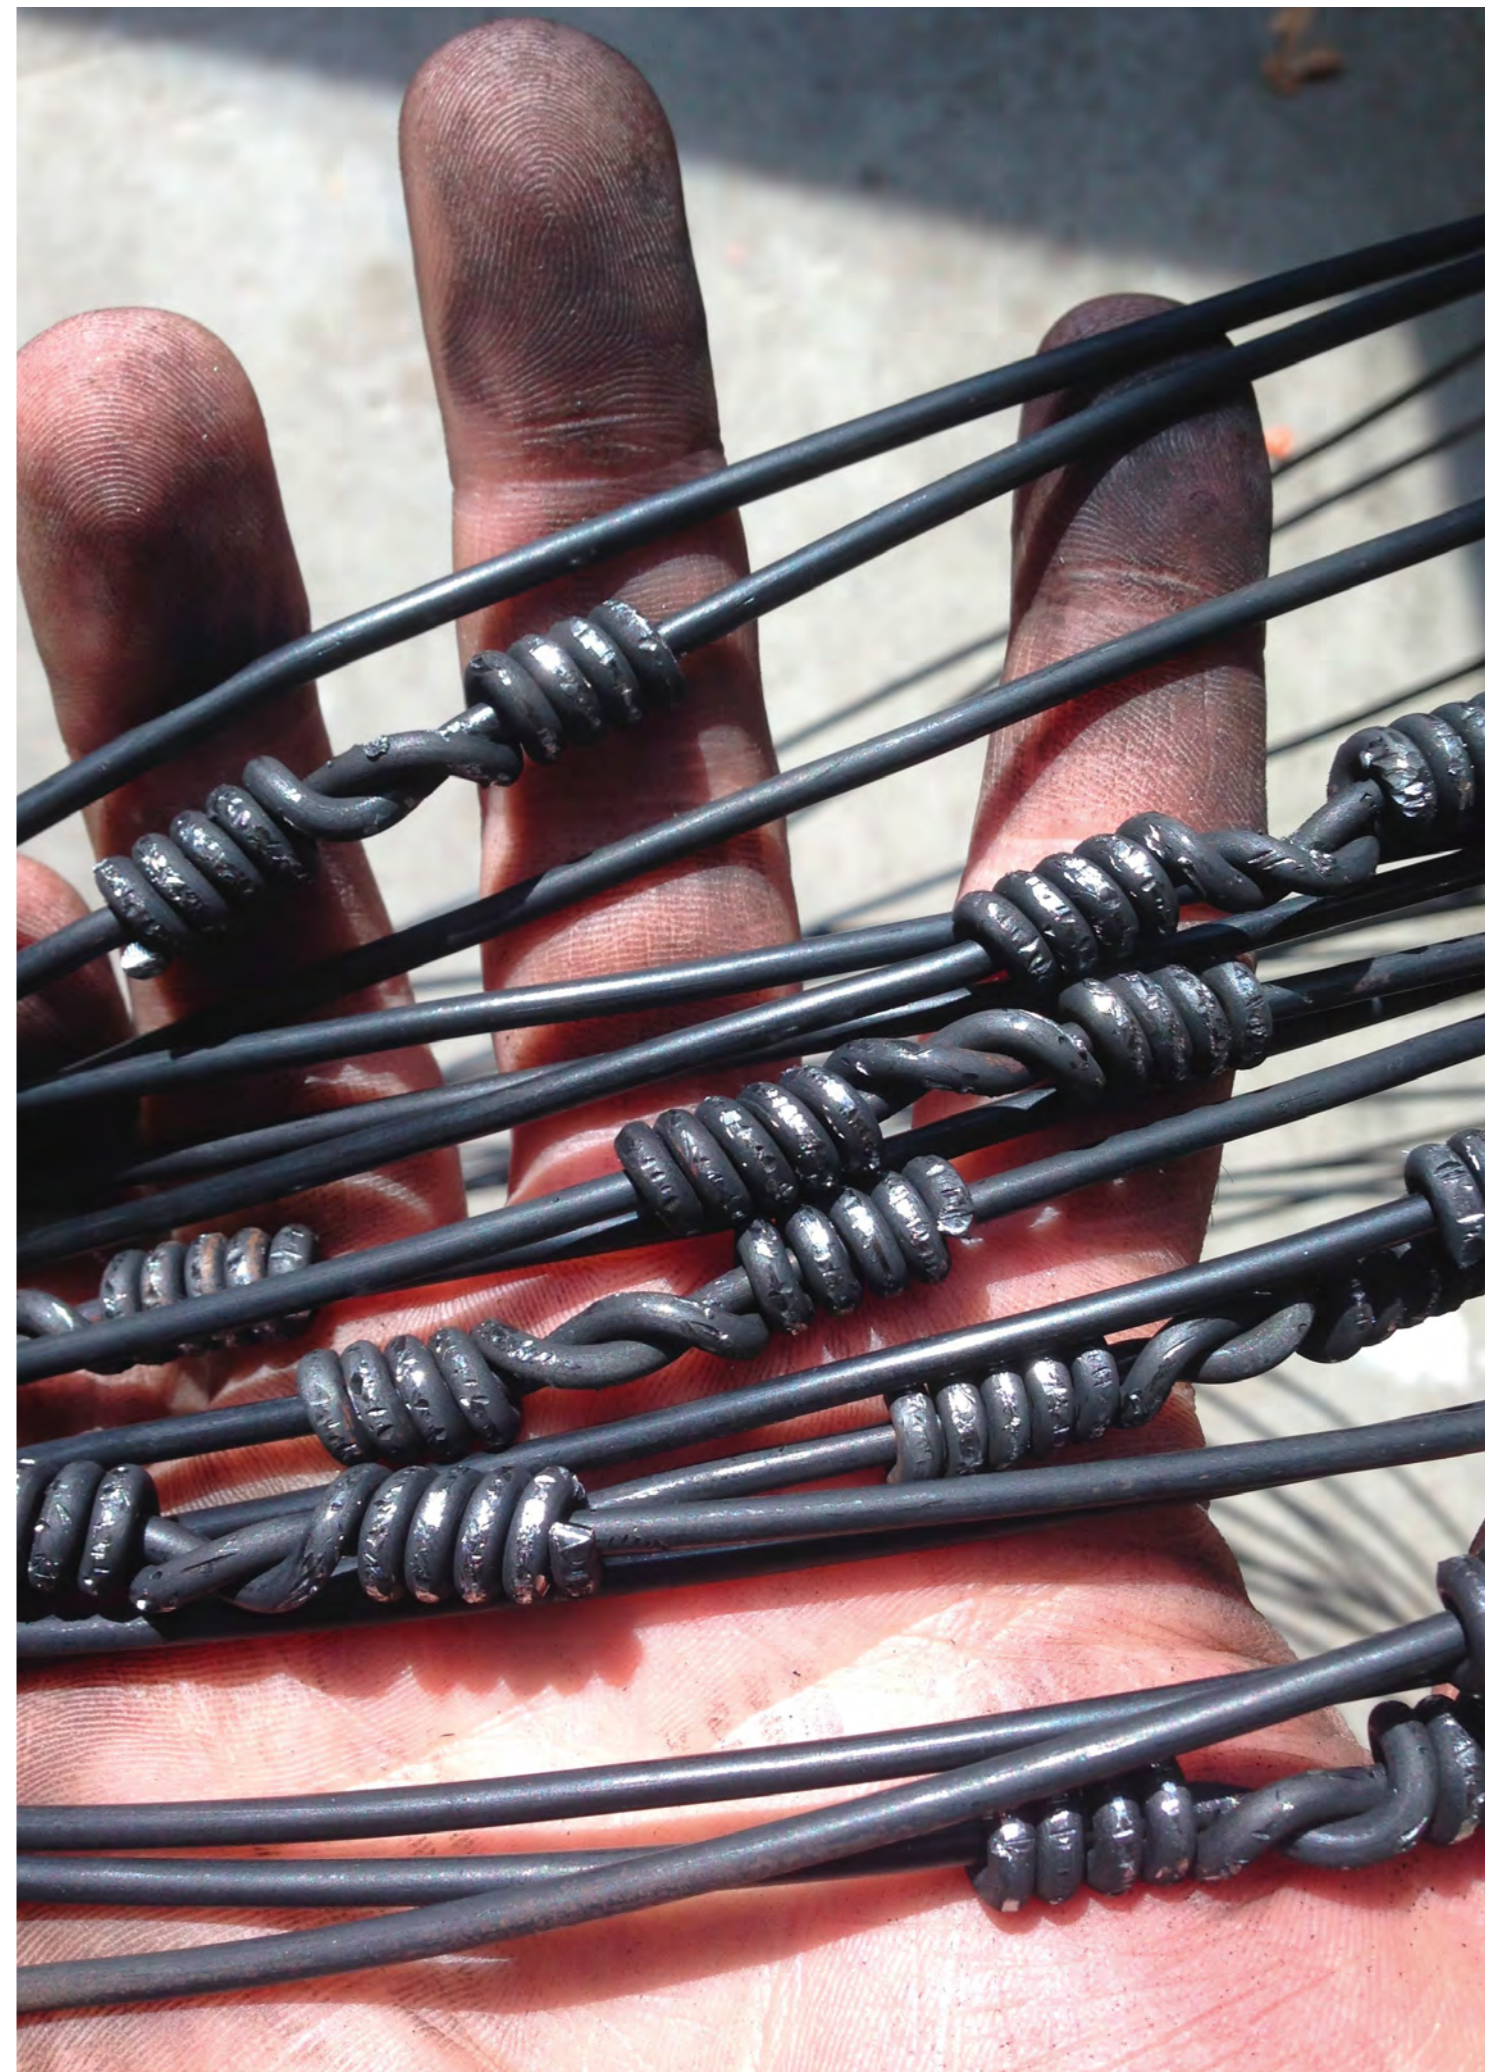

COLLECTION MARK EDEN SCHOOLEY x MAISON DE VACANCES