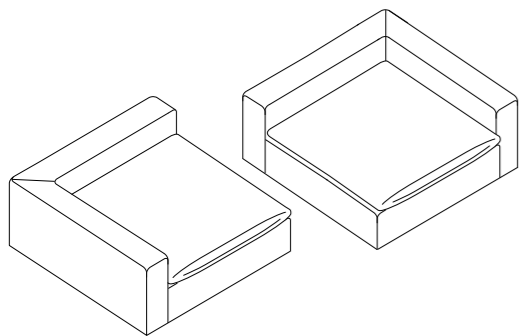

MODULES CHAUFFEUSES D'ANGLE HUB DÉHOUSSABLES

Longueur x Profondeur x Hauteur en centimètres
Length x Depth x Height in centimeters

CHAUFFEUSE GYPSET HUB 105 ANGLE D/G
105 x 105 x 65 cm

MODULES CHAUFFEUSES D'ANGLE HUB LOUNGE DÉHOUSSABLES

Longueur x Profondeur x Hauteur en centimètres
Length x Depth x Height in centimeters

CHAUFFEUSE GYPSET LOUNGE HUB 155 ANGLE D/G
155 x 155 x 65 cm

BANQUETTE GYPSET COMBO 240 + CHAUFFEUSE GYPSET ANGLE HUB G/ D 105 + BANQUETTE GYPSET COMBO 335 Toile Riva Argile