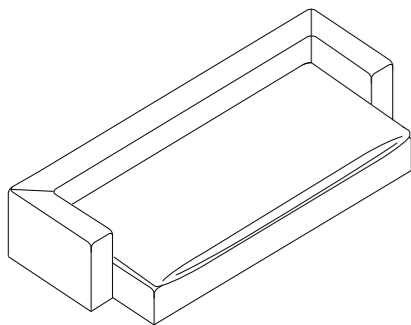

MÉRIDIENNES COMBO PLAYGROUND DÉHOUSSABLES

Longueur x Profondeur x Hauteur en centimètres

Length x Depth x Height in centimeters

MÉRIDIENNE GYPSET COMBO PLAYGROUND 240
240 x 155 x 65 cm

MÉRIDIENNE GYPSET COMBO PLAYGROUND 240 XL
240 x 195 x 65 cm

MÉRIDIENNE GYPSET COMBO PLAYGROUND 290
290 x 155 x 65 cm

MÉRIDIENNE GYPSET COMBO PLAYGROUND 290 XL
290 x 195 x 65 cm

MÉRIDIENNE GYPSET COMBO PLAYGROUND 335
335 x 155 x 65 cm

MÉRIDIENNE GYPSET COMBO PLAYGROUND 335 XL
335 x 195 x 65 cm