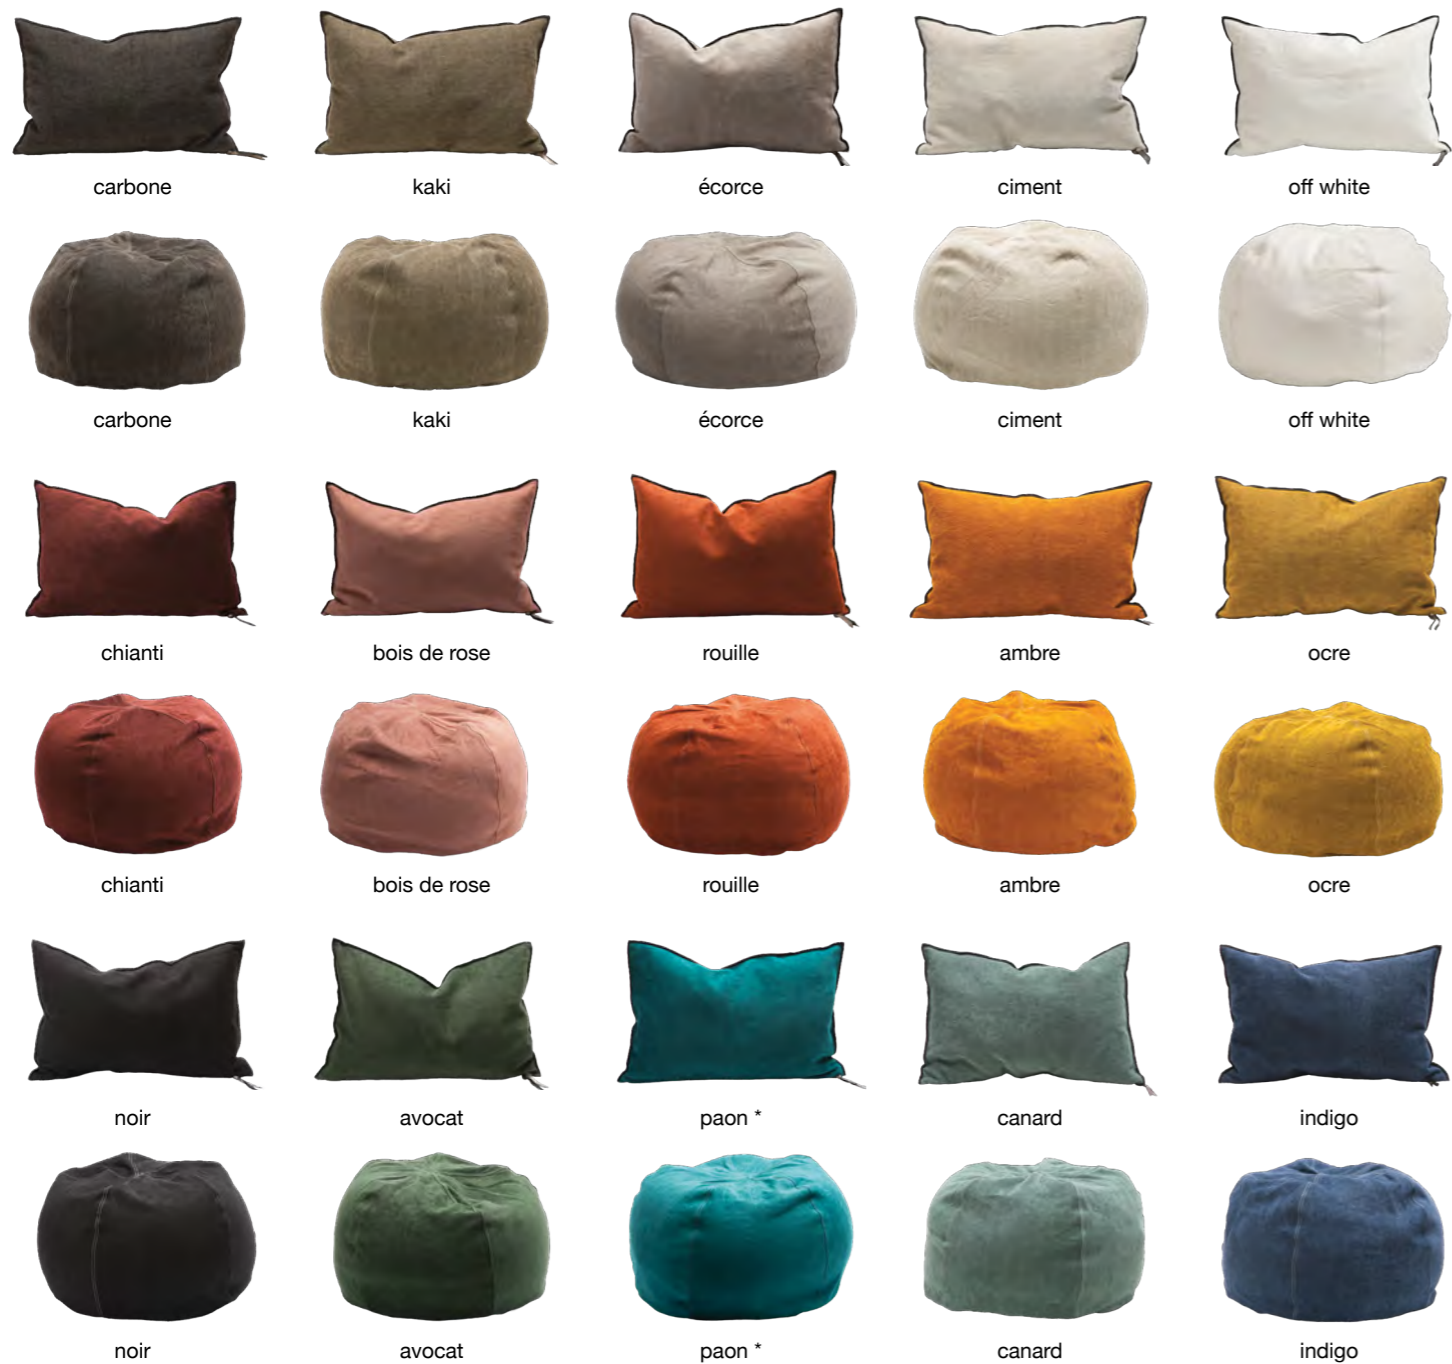

CHENILLE SOFT WASHED SOFT WASHED CHENILLE

1 : coussin vice versa black line **cushion vice versa black line** (30x50 • 40x60 • 50x50 • 50x70 • 50x110 • 65x65 • 60x90 • 80x80 cm)

1 : pouf bulle **pouf bulle** (40x60 • 45x95 • 55x120 cm)

: panneau pour rideau black line **panel for curtain black line** (135x260 • 135x310 • 270x260 • 270x310 cm)

: rideau 5 à 7 **curtain 5 à 7** (135x260 • 135x310 • 270x260 • 270x310 cm)

: double-rideau occultant **double-curtain blackout** (135x260 • 135x310 • 270x260 • 270x310 cm)

: tissu au mètre **fabric per meter** (140 cm • 550g / m2 • 25 000 martindale • solidité lumière 4)