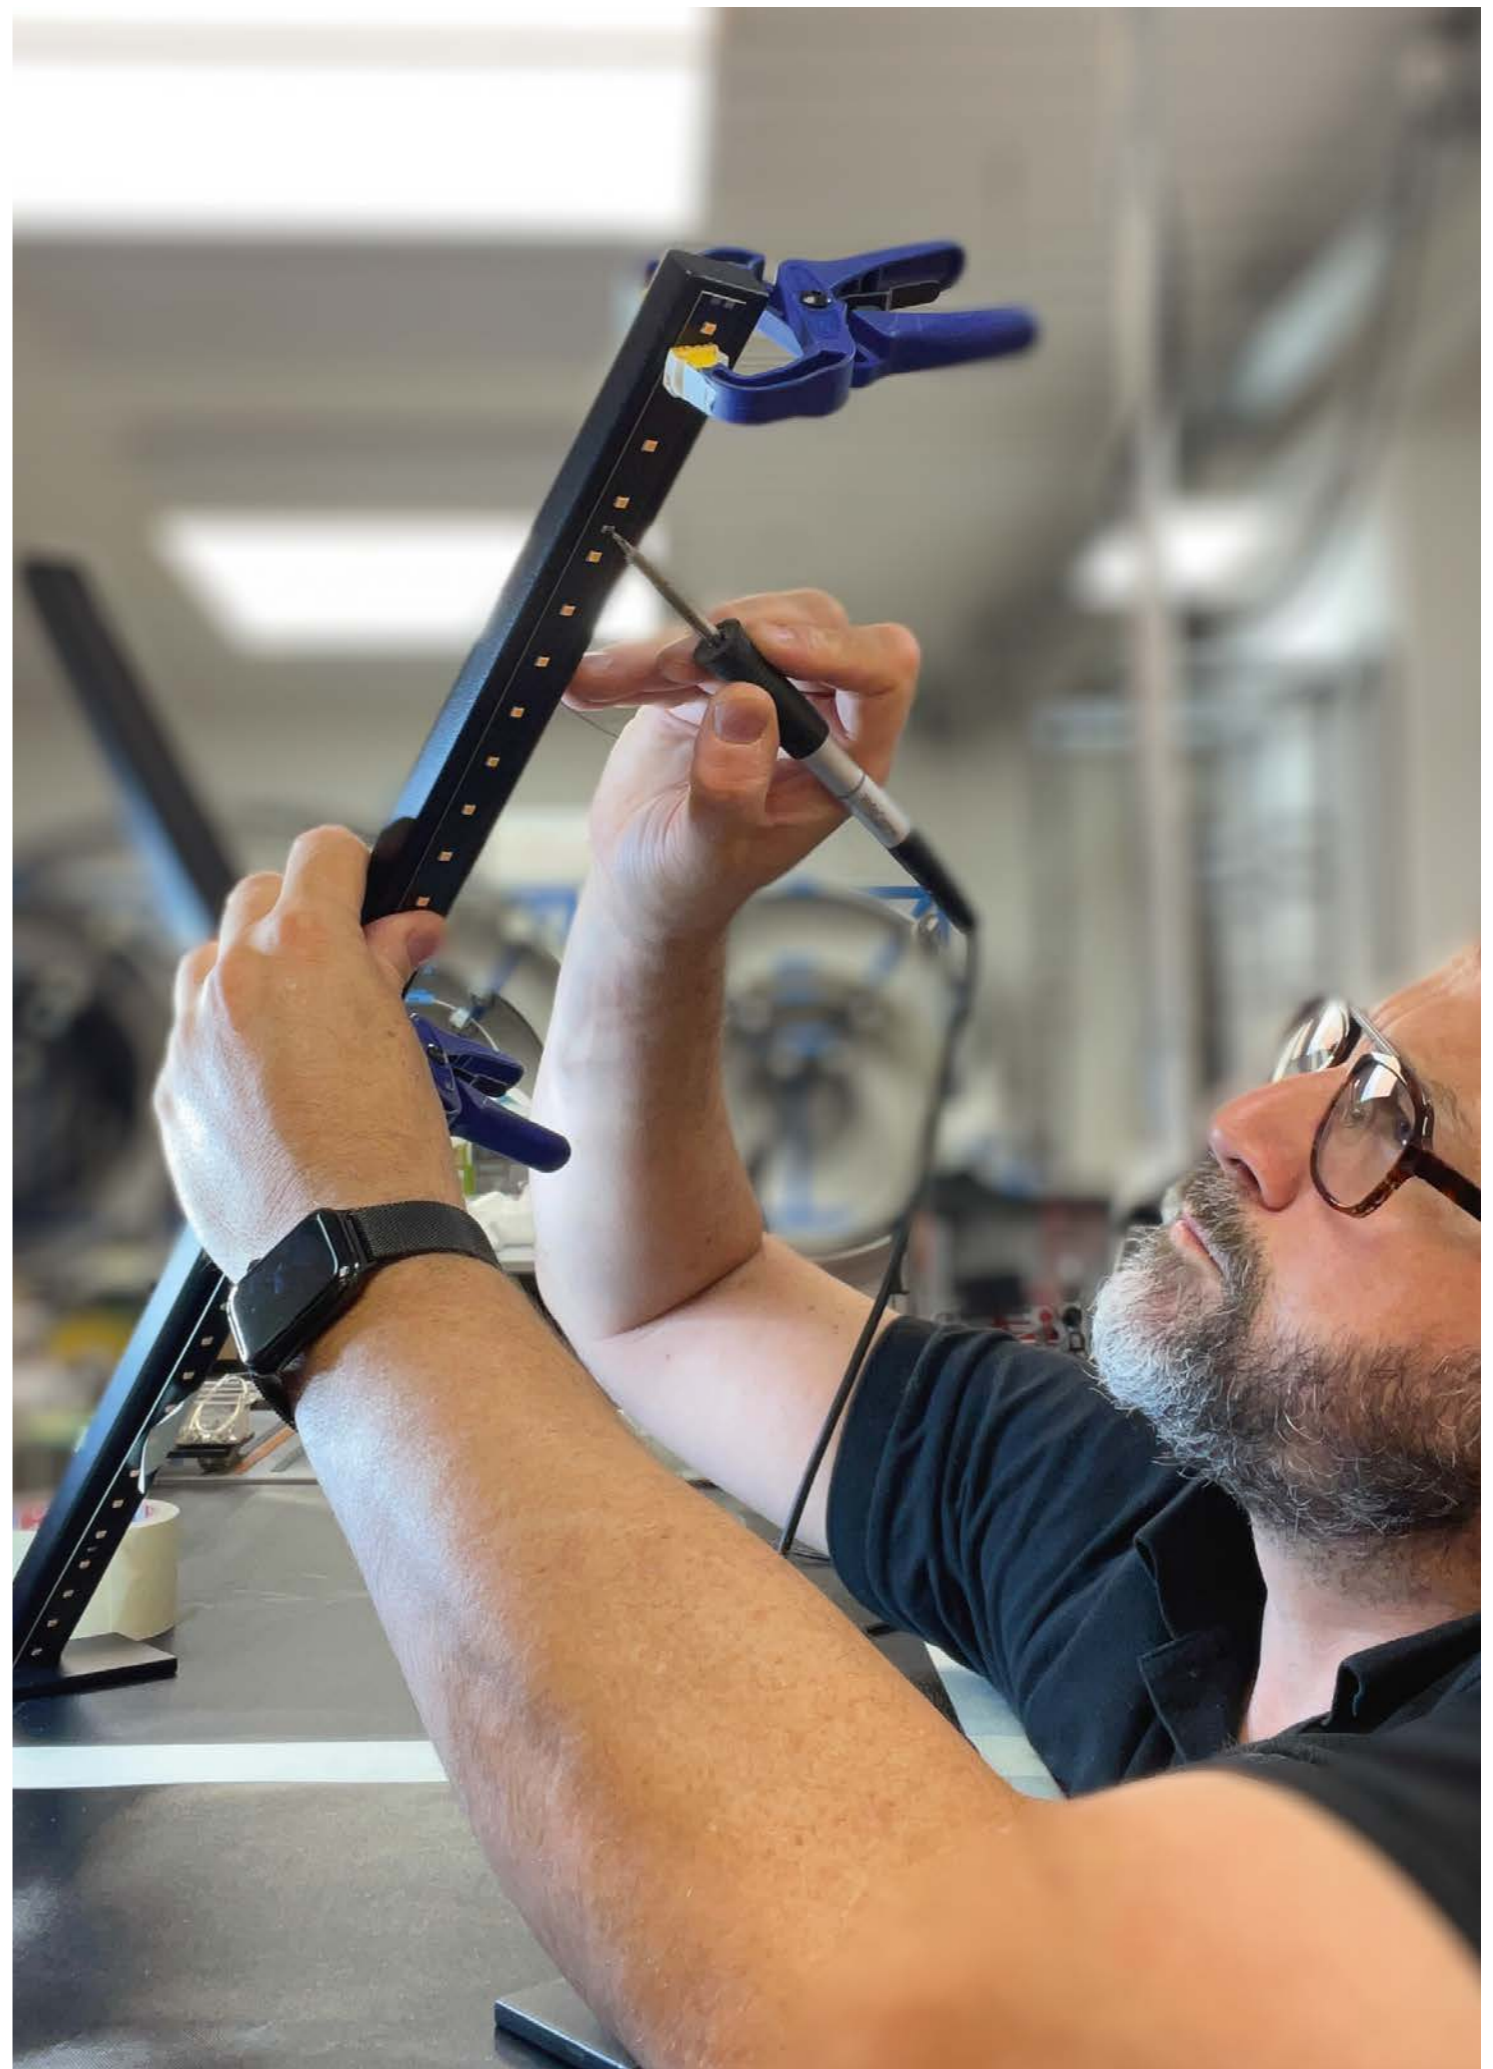

rusty

off black

ACIER OXYDÉ WABI SABI & LED OXIDIZED STEEL WABI SABI & LED

1 : Lampe Cercle Lamp Circle (Classic 60 Ø • Classic XS 45 Ø cm)

COLLECTION LE DEUN LUMINAIRES x MAISON DE VACANCES

COLLECTION LE DEUN LUMINAIRES x MAISON DE VACANCES