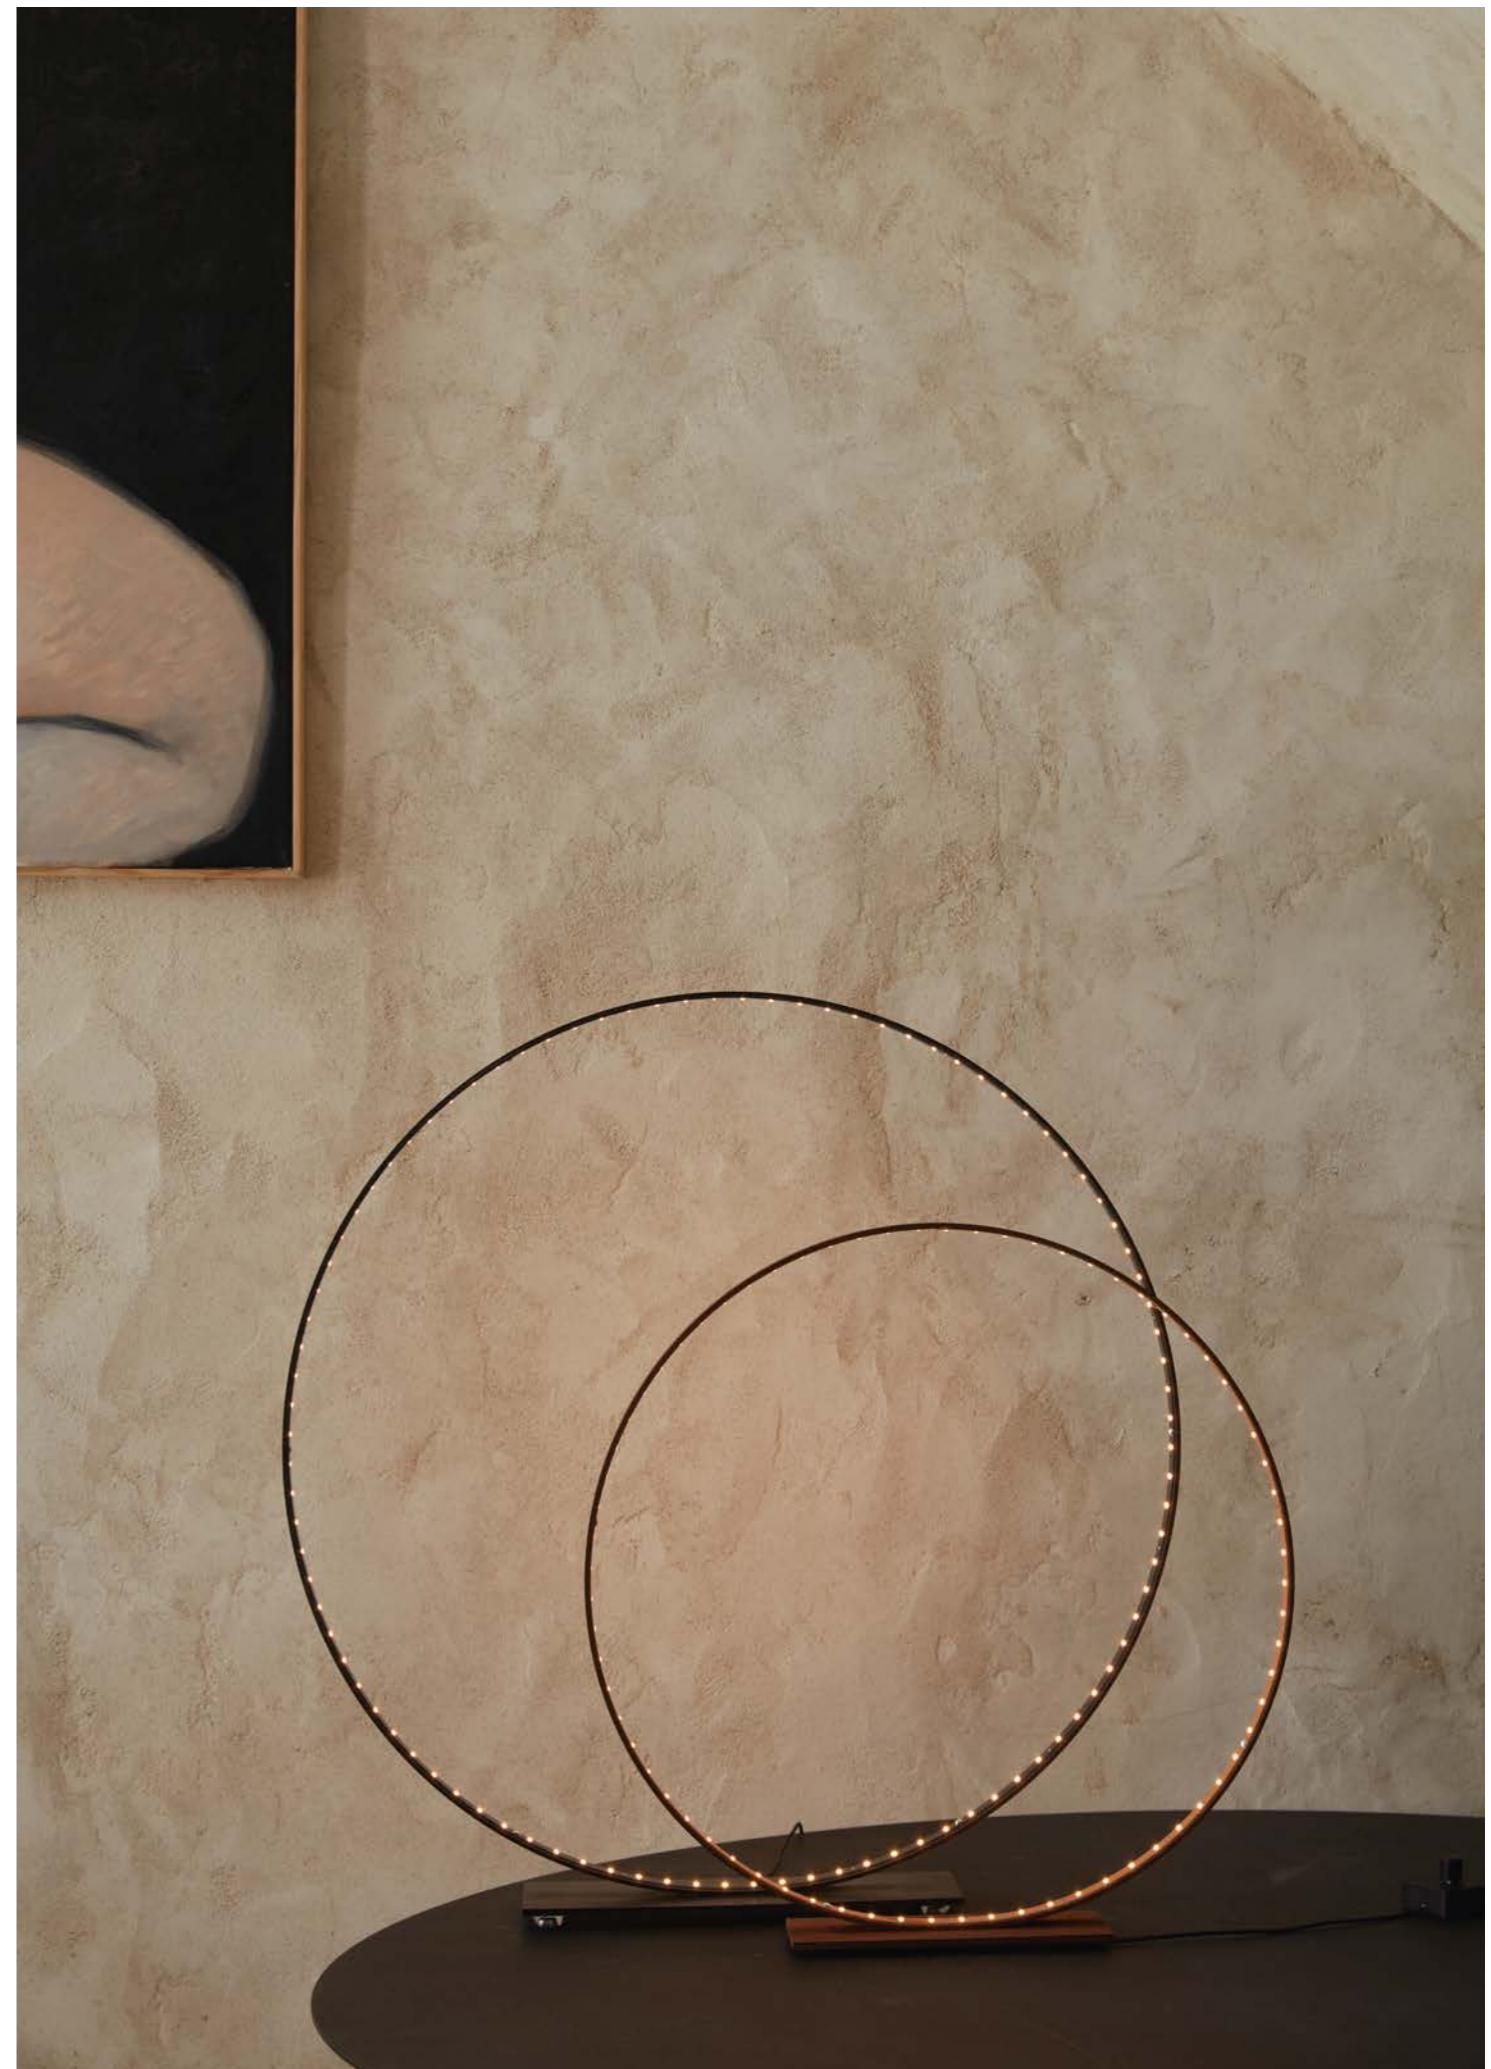

rusty

off black

ACIER OXYDÉ WABI SABI & LED OXIDIZED STEEL WABI SABI & LED

1 : Lampe Cercle Lamp Circle (Classic 60 Ø • Classic XS 45 Ø cm)

COLLECTION LE DEUN LUMINAIRES x MAISON DE VACANCES

COLLECTION LE DEUN LUMINAIRES x MAISON DE VACANCES