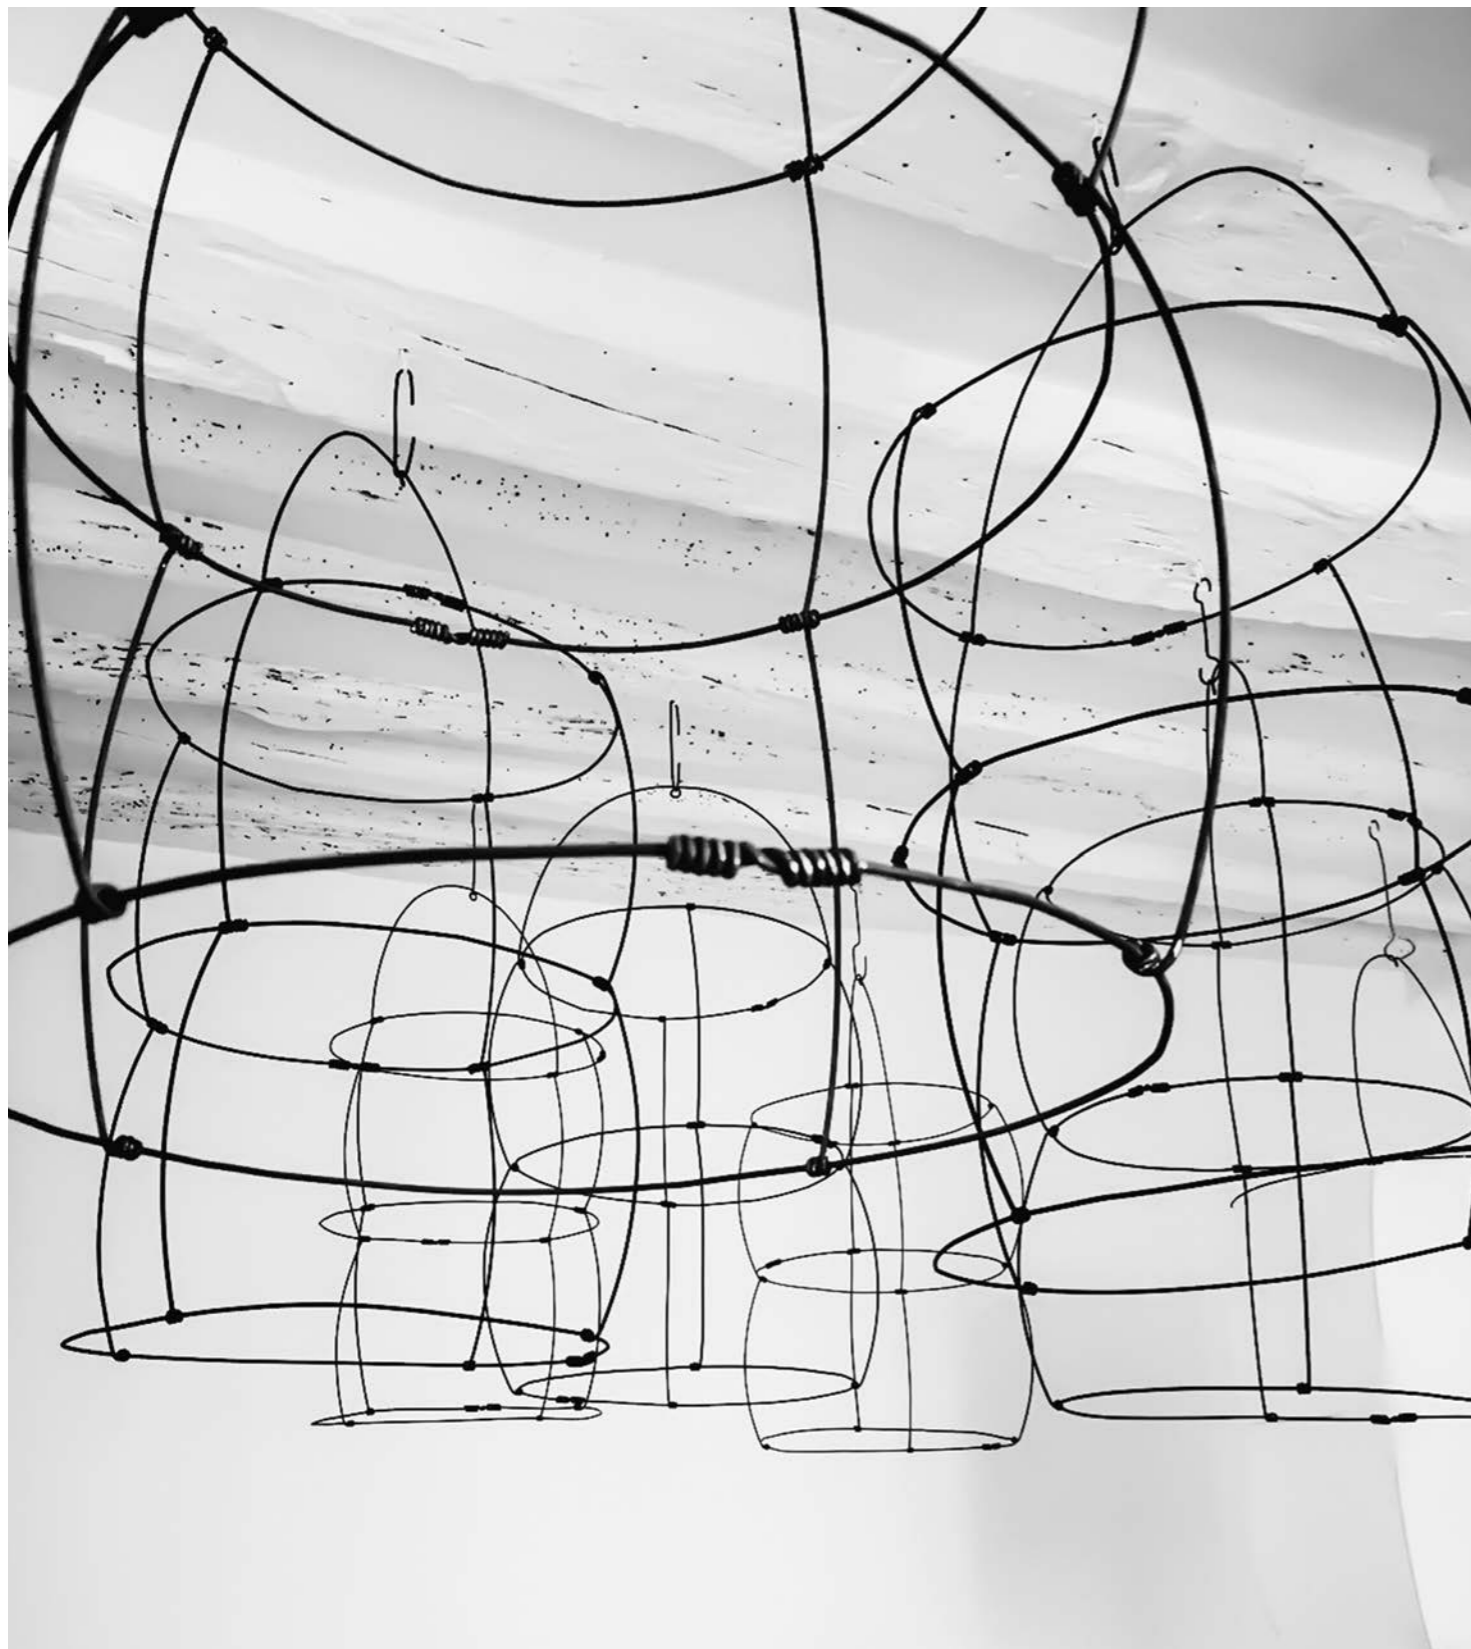

noir

METAL & COTON KHADI METAL & KHADI COTTON

1 : Lampe Koushi **Koushi Lamp** (+/- 28x36 • 35x45 • 50x60 cm • Anse **Handle** +/- 20/25 cm)