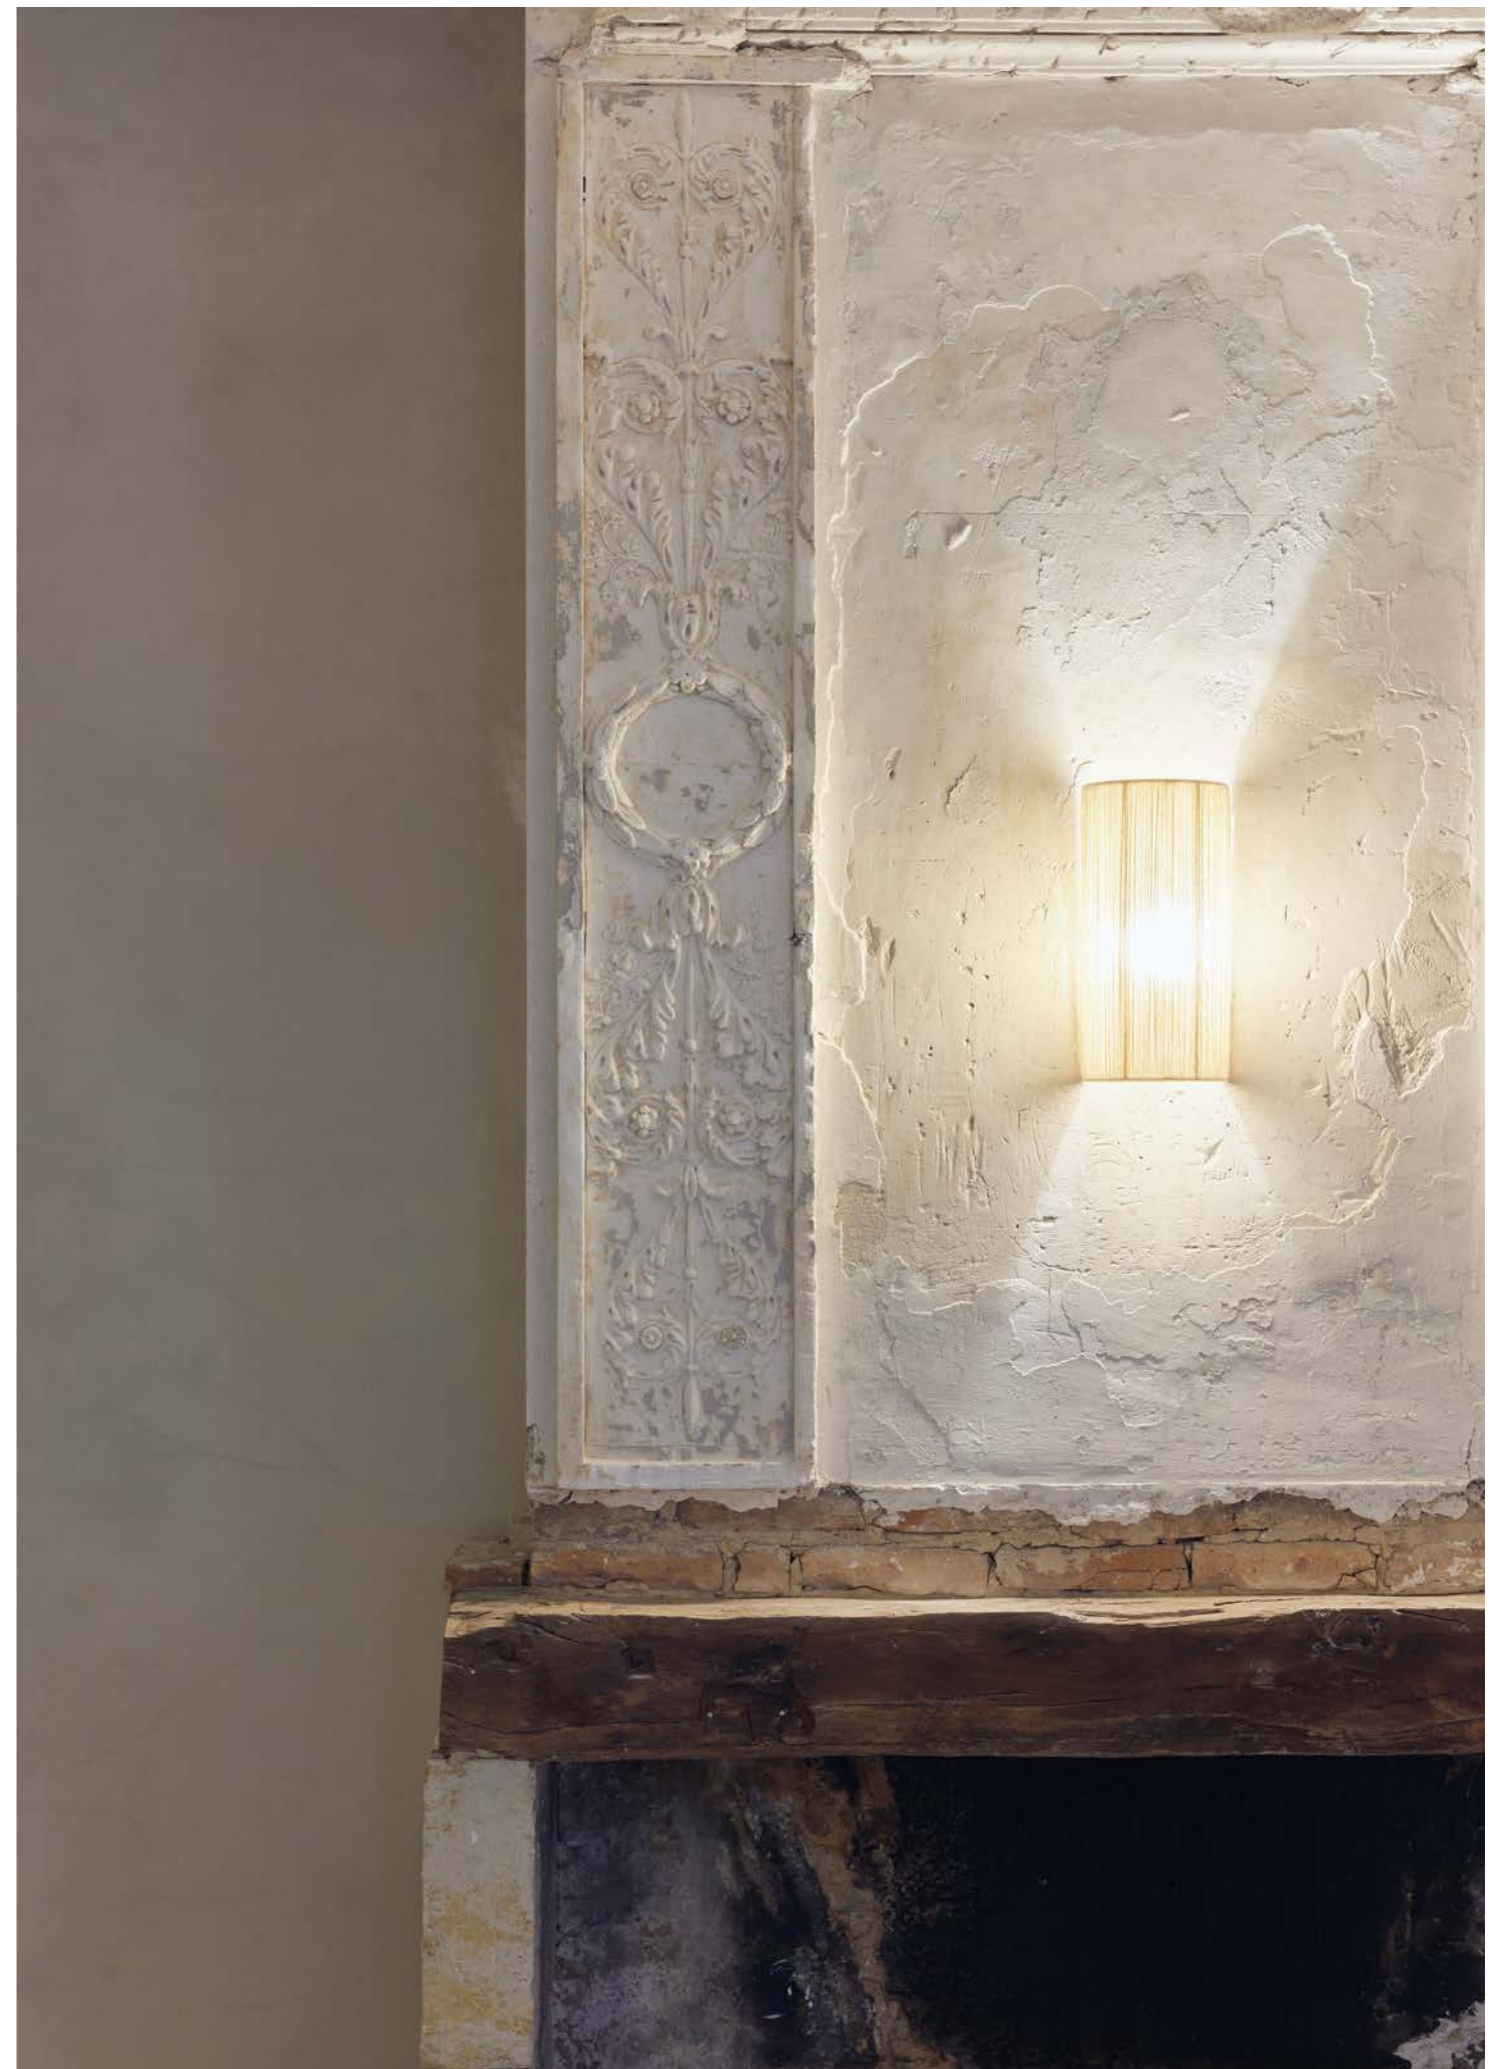

LAINÉ TENDUE MAIN ÉCRU
HAND WRAPPED WOOL ÉCRU
Applique Kalé S (+/- 32x16 cm)

COLLECTION OSH x MAISON DE VACANCES

JUTE TENDUE MAIN NATURELE
HAND WRAPPED JUTE NATURAL
Applique Kalé S (+/- 32x16 cm)

COLLECTION OSH x MAISON DE VACANCES