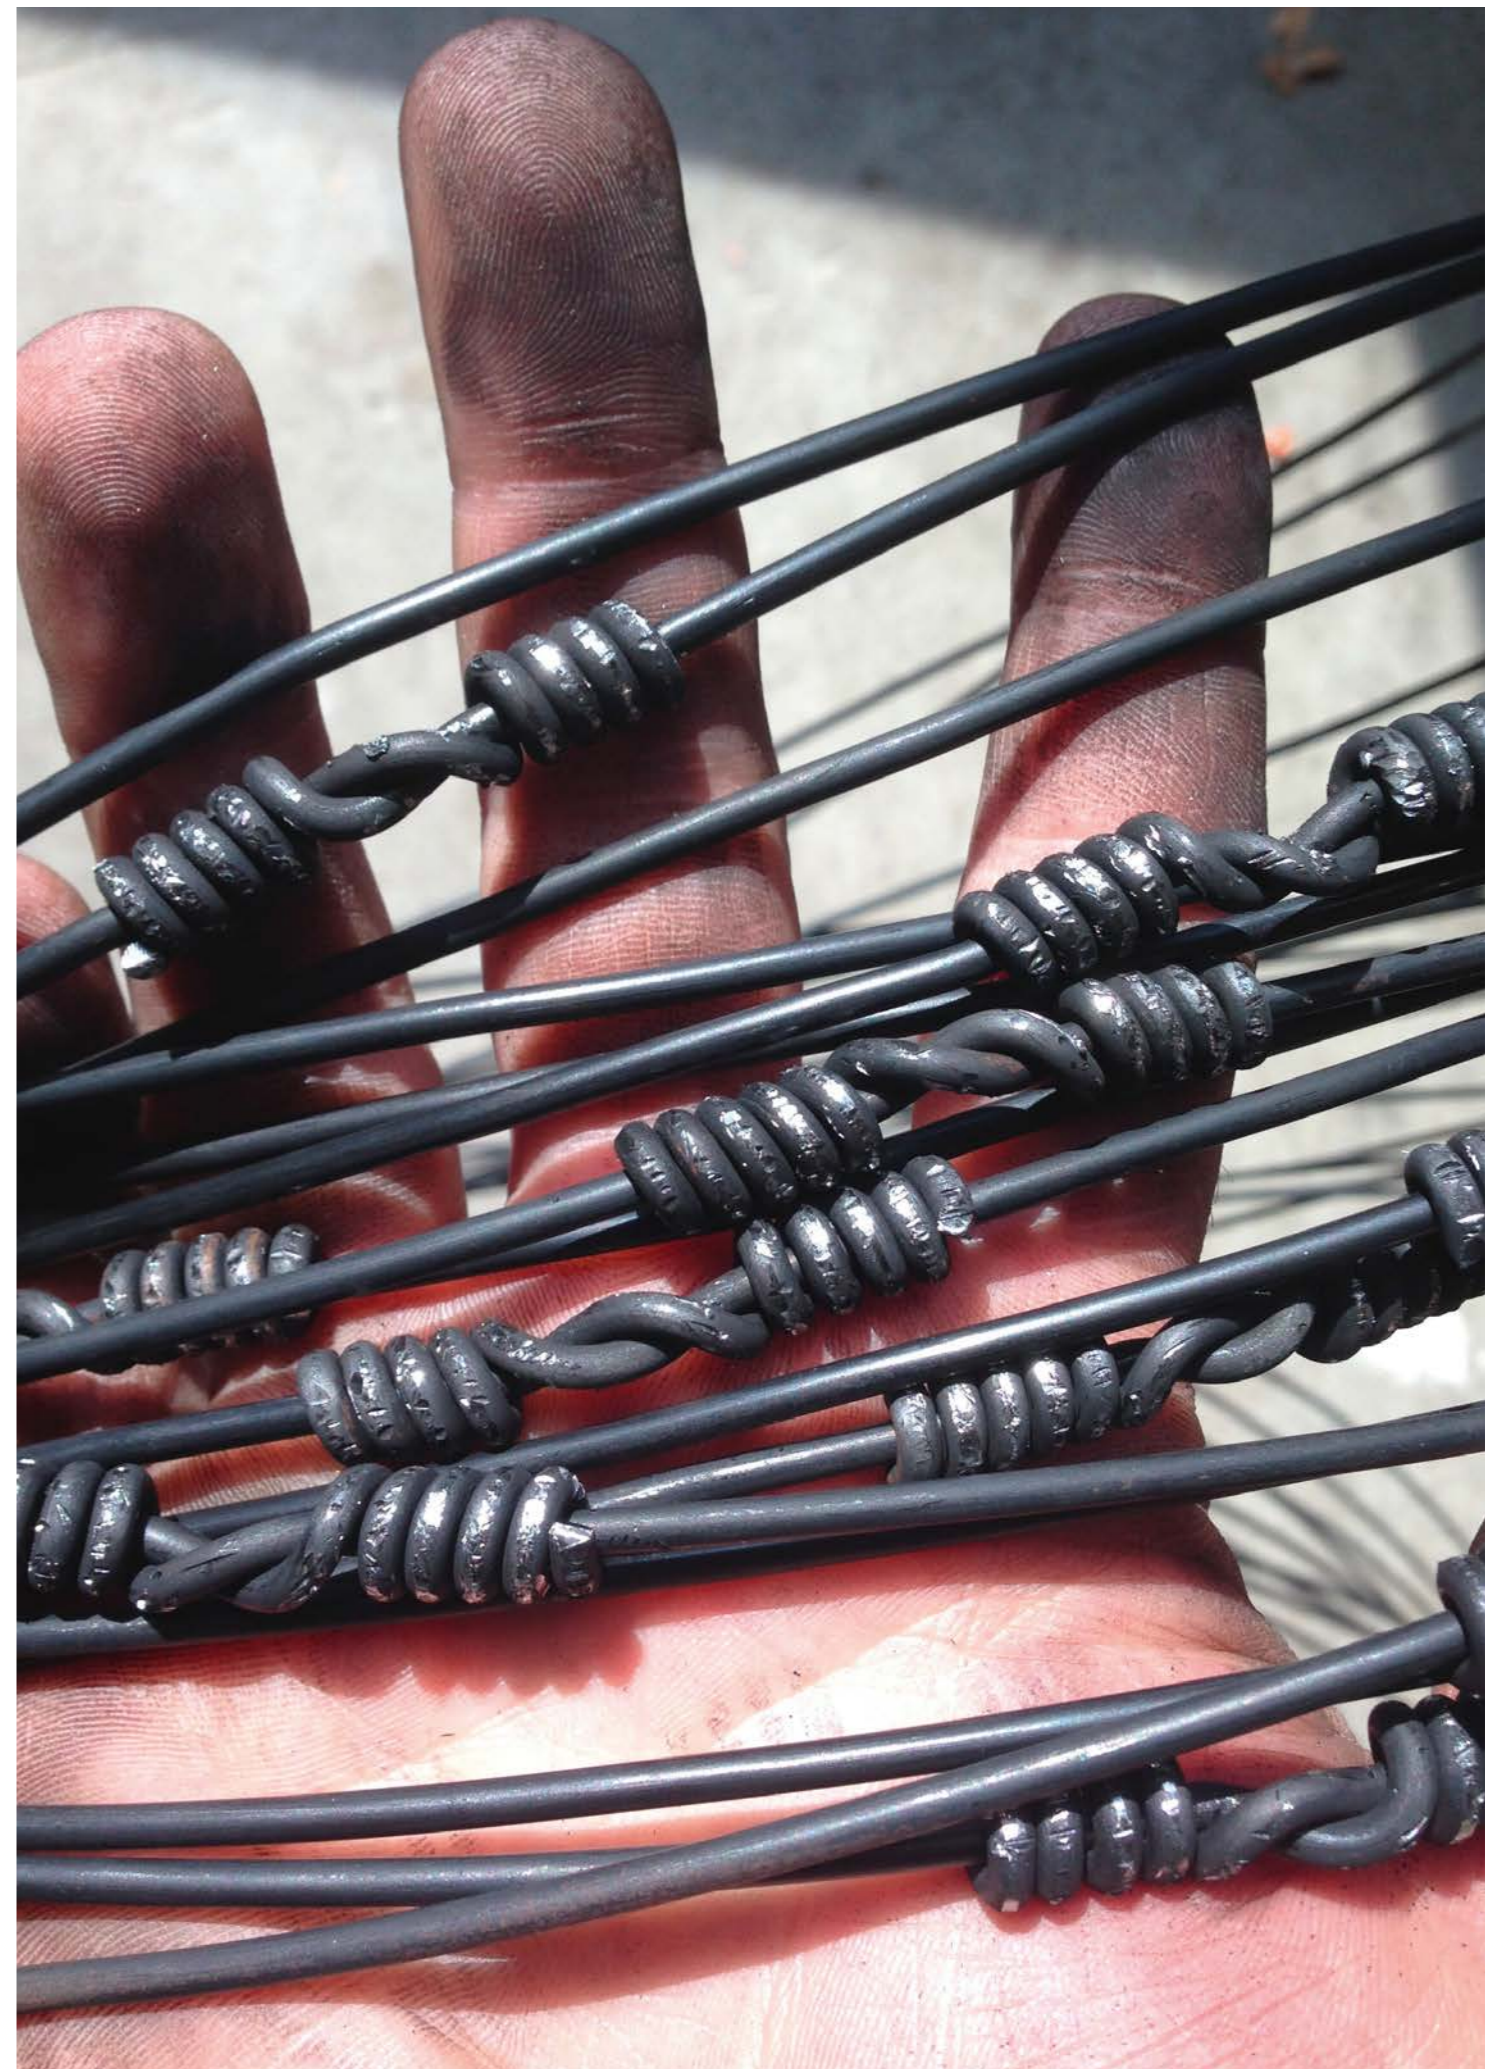

COLLECTION MARK EDEN SCHOOLEY X MAISON DE VACANCES

noir

METAL & COTON KHADI METAL & KHADI COTTON

1 : Lampe Koushi **Koushi Lamp** (+/- 28x36 • 35x45 • 50x60 cm • Anse **Handle** +/- 20/25 cm)

COLLECTION MARK EDEN SCHOOLEY X MAISON DE VACANCES