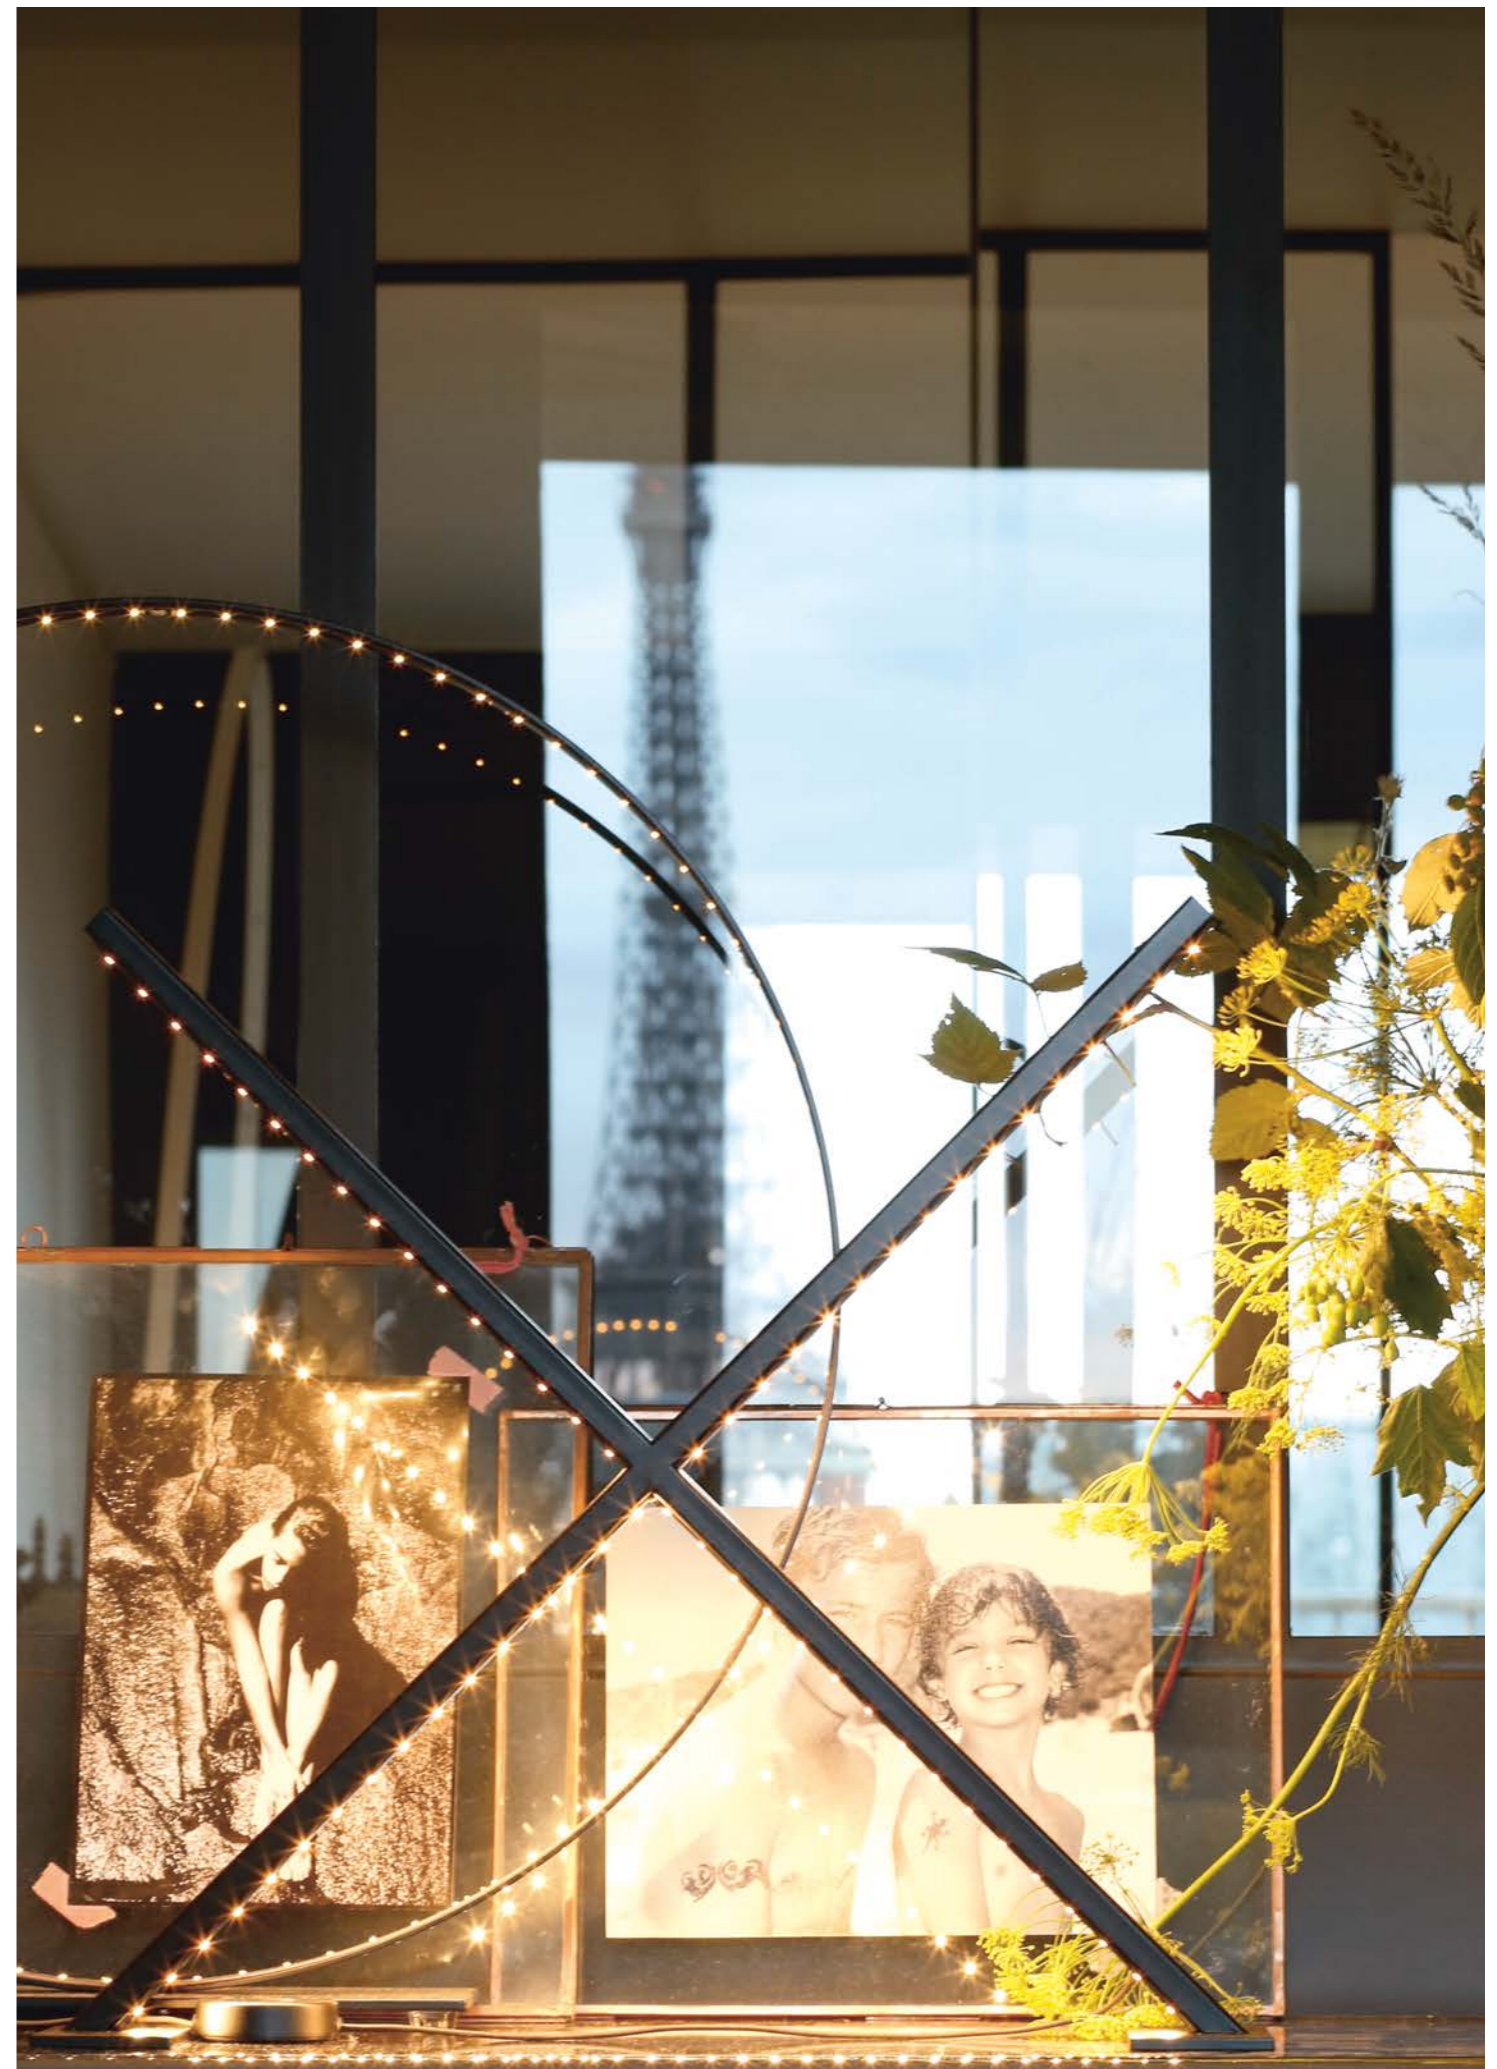

COLLECTION LE DEUN LUMINAIRES x MAISON DE VACANCES

COLLECTION LE DEUX LUMINAIRES X MAISON DE VACANCES